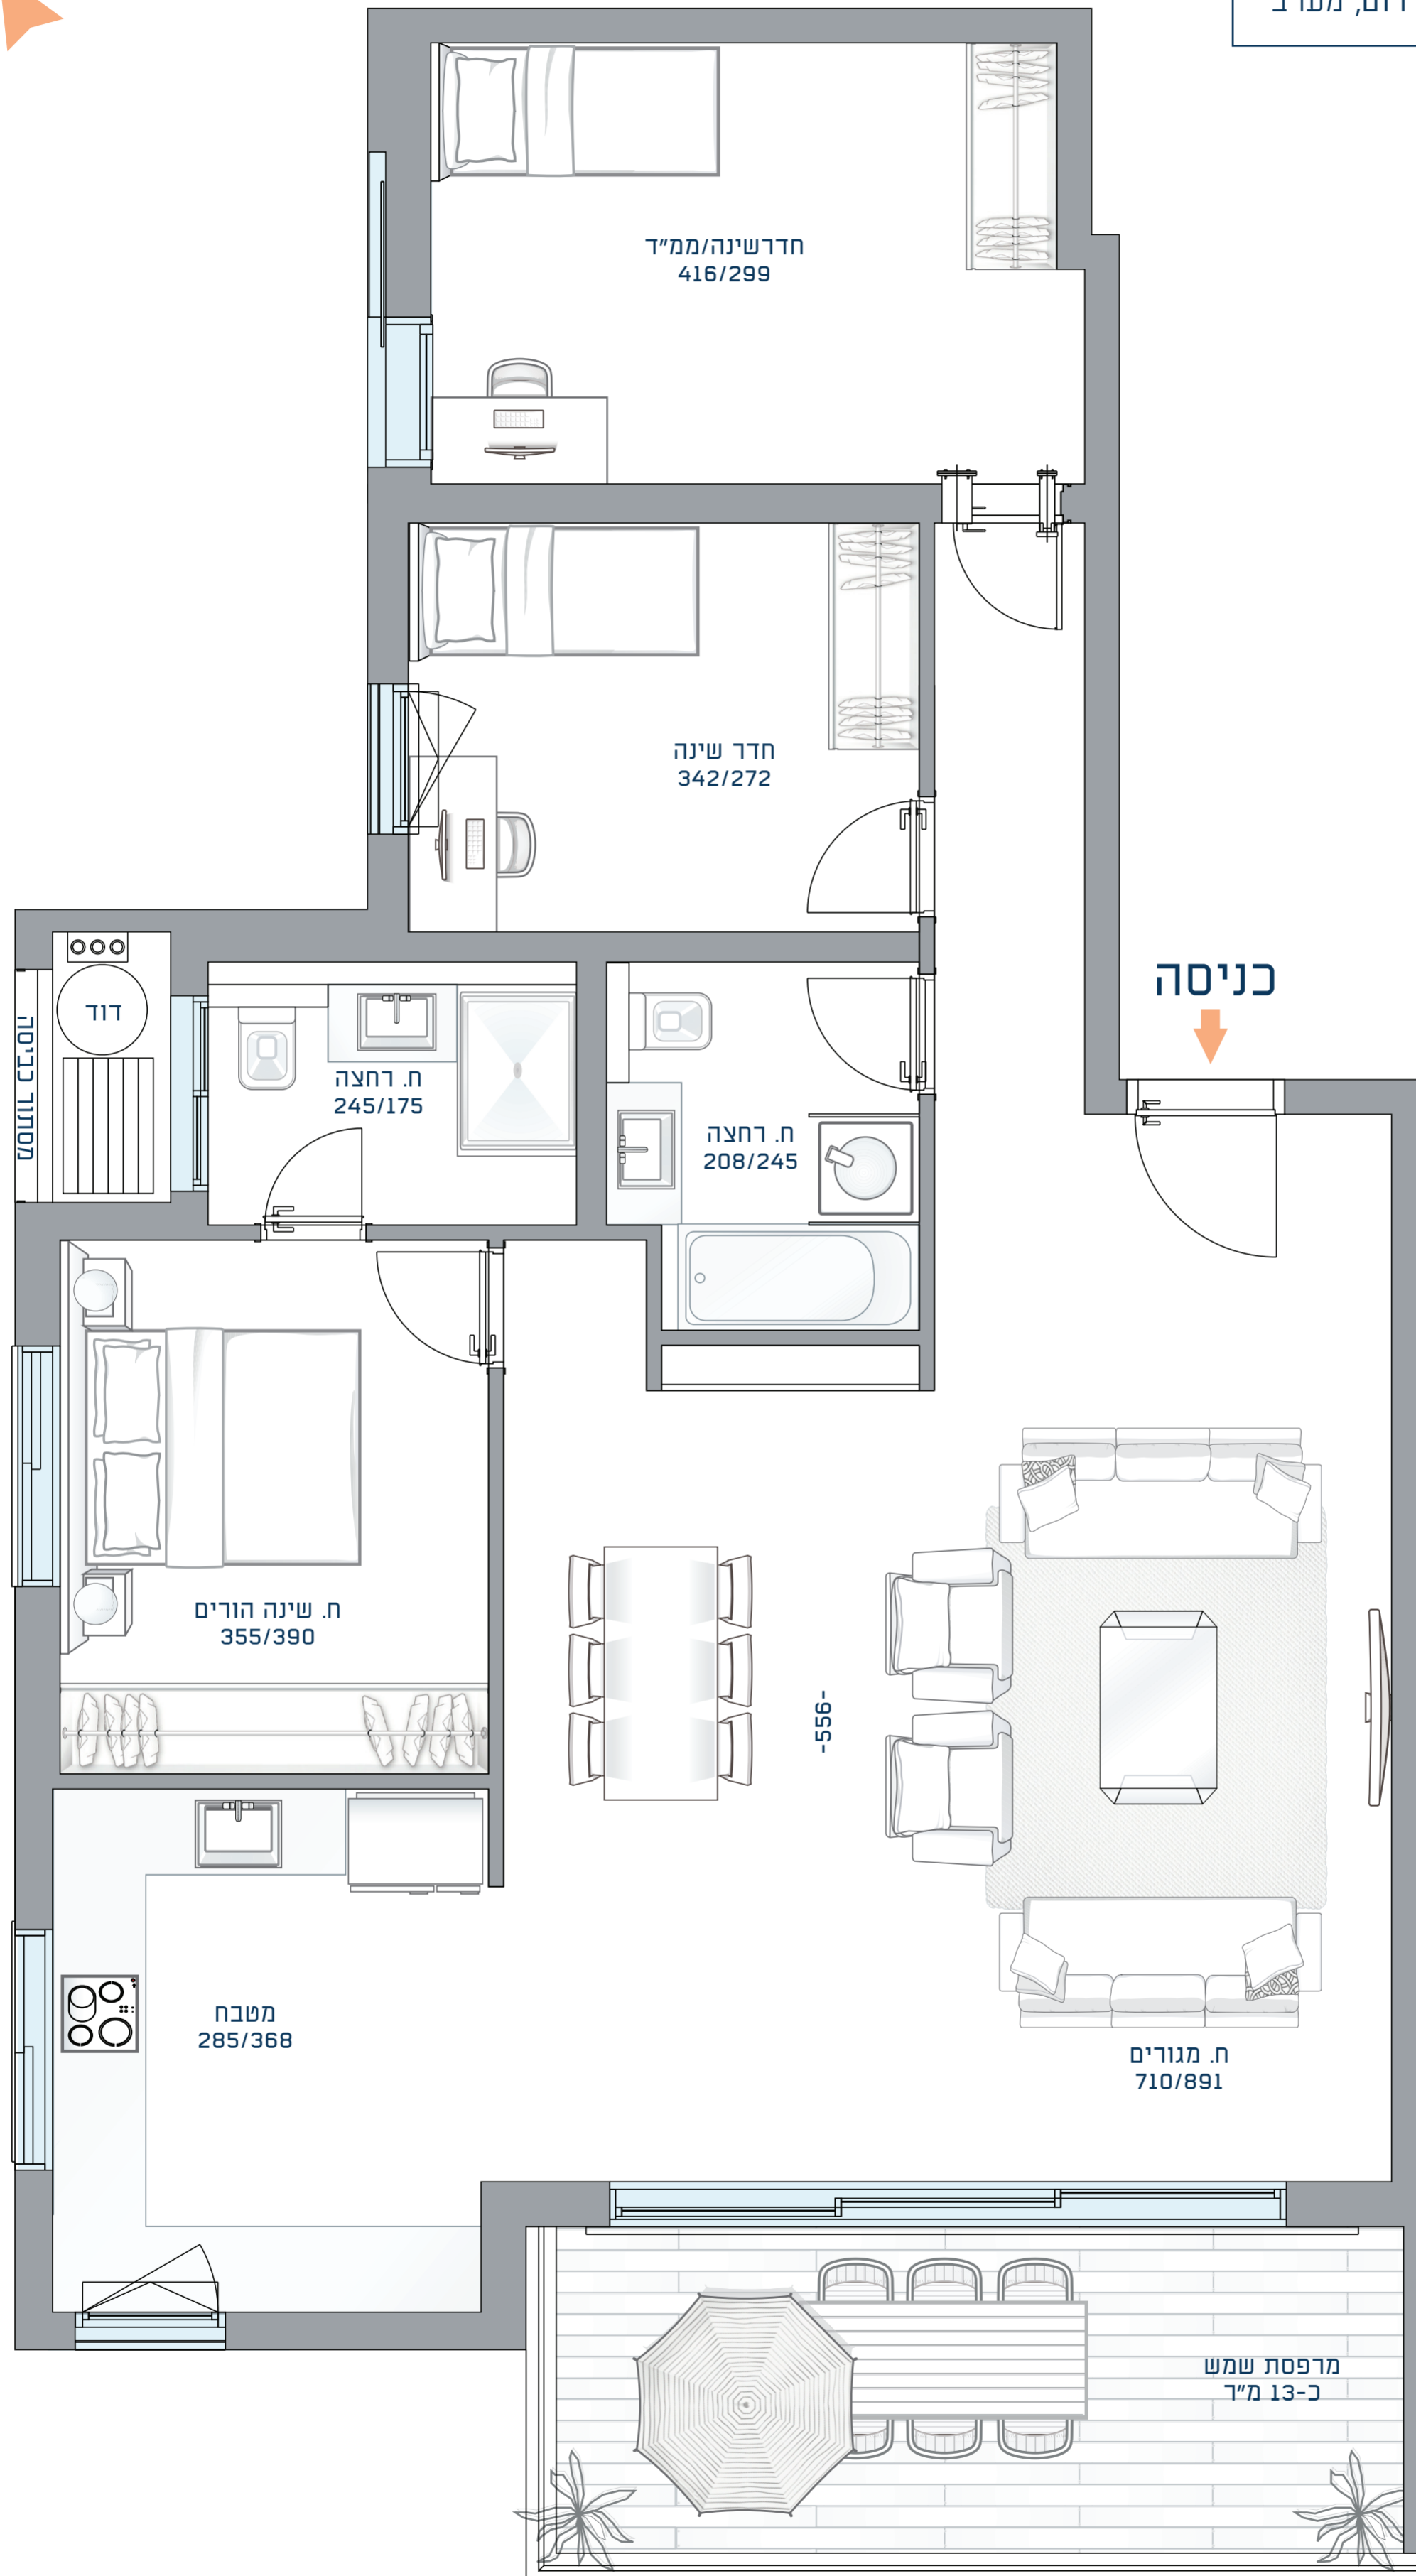

דירה מס.

8

קומה: 2
מספר חדרים: 4
שטח: 109 מ"ר
שטח מרפסת: 13 מ"ר
כיווני אוויר: דרום, מערב

רח' המאירי

רח' שלונסקי