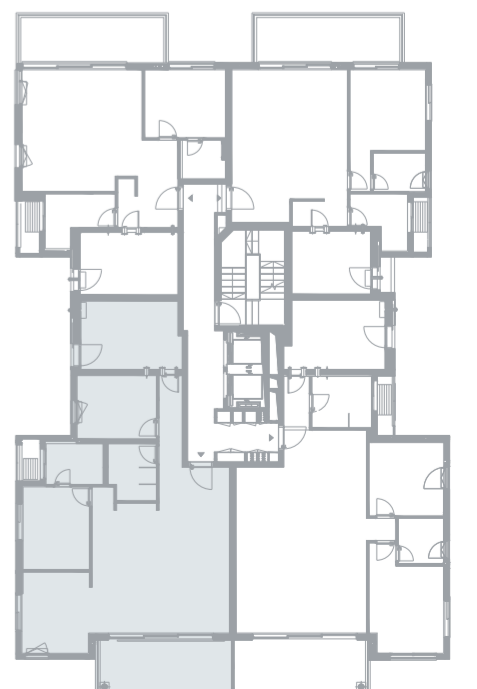

דירה מס.

8

קומה: 2
מספר חדרים: 4
שטח: 109 מ"ר
שטח מרפסת: 13 מ"ר
כיווני אוויר: דרום, מערב

רח' המאירי

רח' שלונסקי