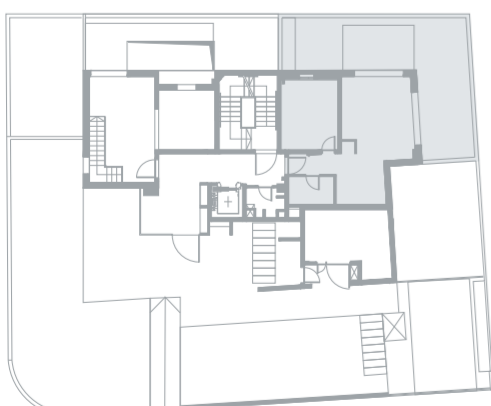

מעבדה

מסמך בנייה

תנ"ך  
42.5 מ"ר

חדר שינה/מטבח  
390/300

חדר  
450/368

מטבח  
267/268

חדר  
140/240

כניסה

קומה: קרקע  
מספר חדרים: 2  
שטח: 51 מ"ר  
שטח גינה: 42.5 מ"ר  
כיוון אוויר: מערב צפון

דירה מס.  
**01**

רח' מוסינזון