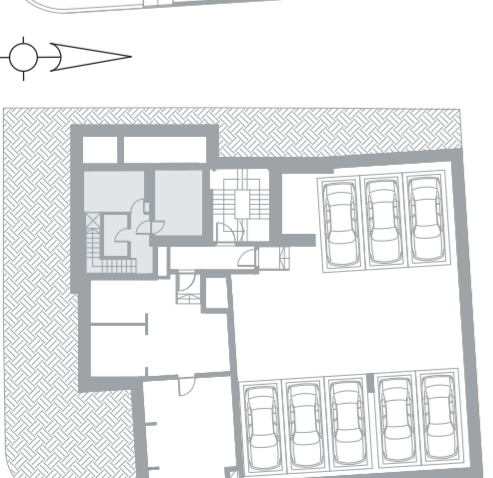

קומה: קרקע + מרתף
מספר חדרים: 2
שטח: מפלס עליון: 37 מ"ר, מפלס תחתון: 33 מ"ר
שטח גינה: 24 מ"ר + 6.5 מ"ר
כיווי אוויר: דרום מערב
מיקום: שורף

דירה מס. 02

קומת קרקע

קומת מרתף

רח' מוסינזון