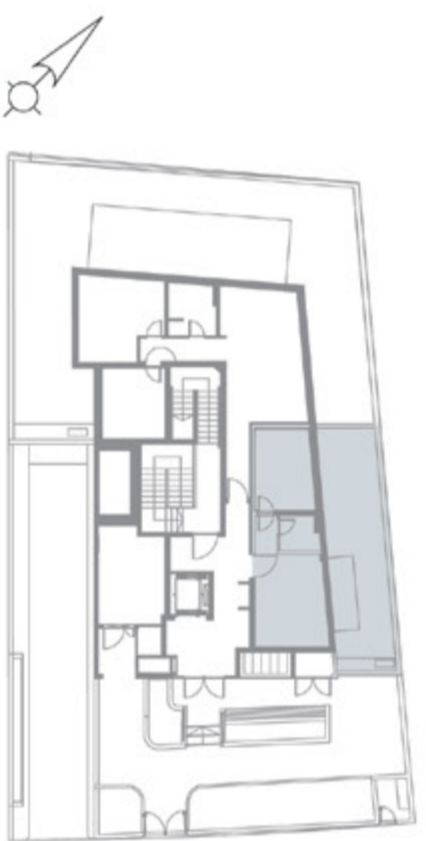

כניסה

רח' בלוק

לומה: קורלק
מספר חדרים: 2
שטח: 37 מ"ר
שטח גינה: 34 מ"ר
כיווי אוויר: מזרח
מיקום: חזית

דירה מס.

01