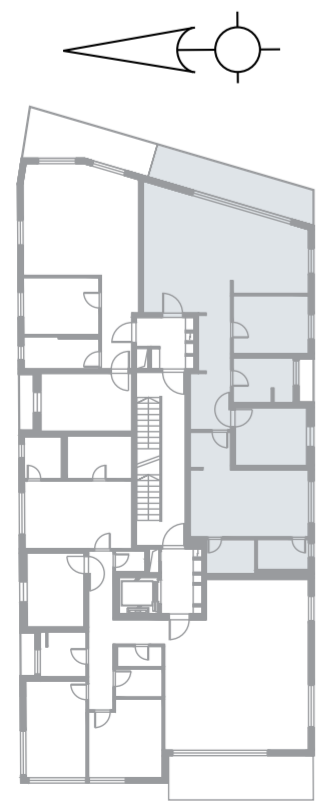

קומה: 1
 מספר חודרים: 4
 שטח: 112 מ"ר
 שטח מרפסת: 12.5 מ"ר
 כיווני אוויר: מזרח דרום
 מיקום: עורף

דירה מס. 05

רח' בילטמור