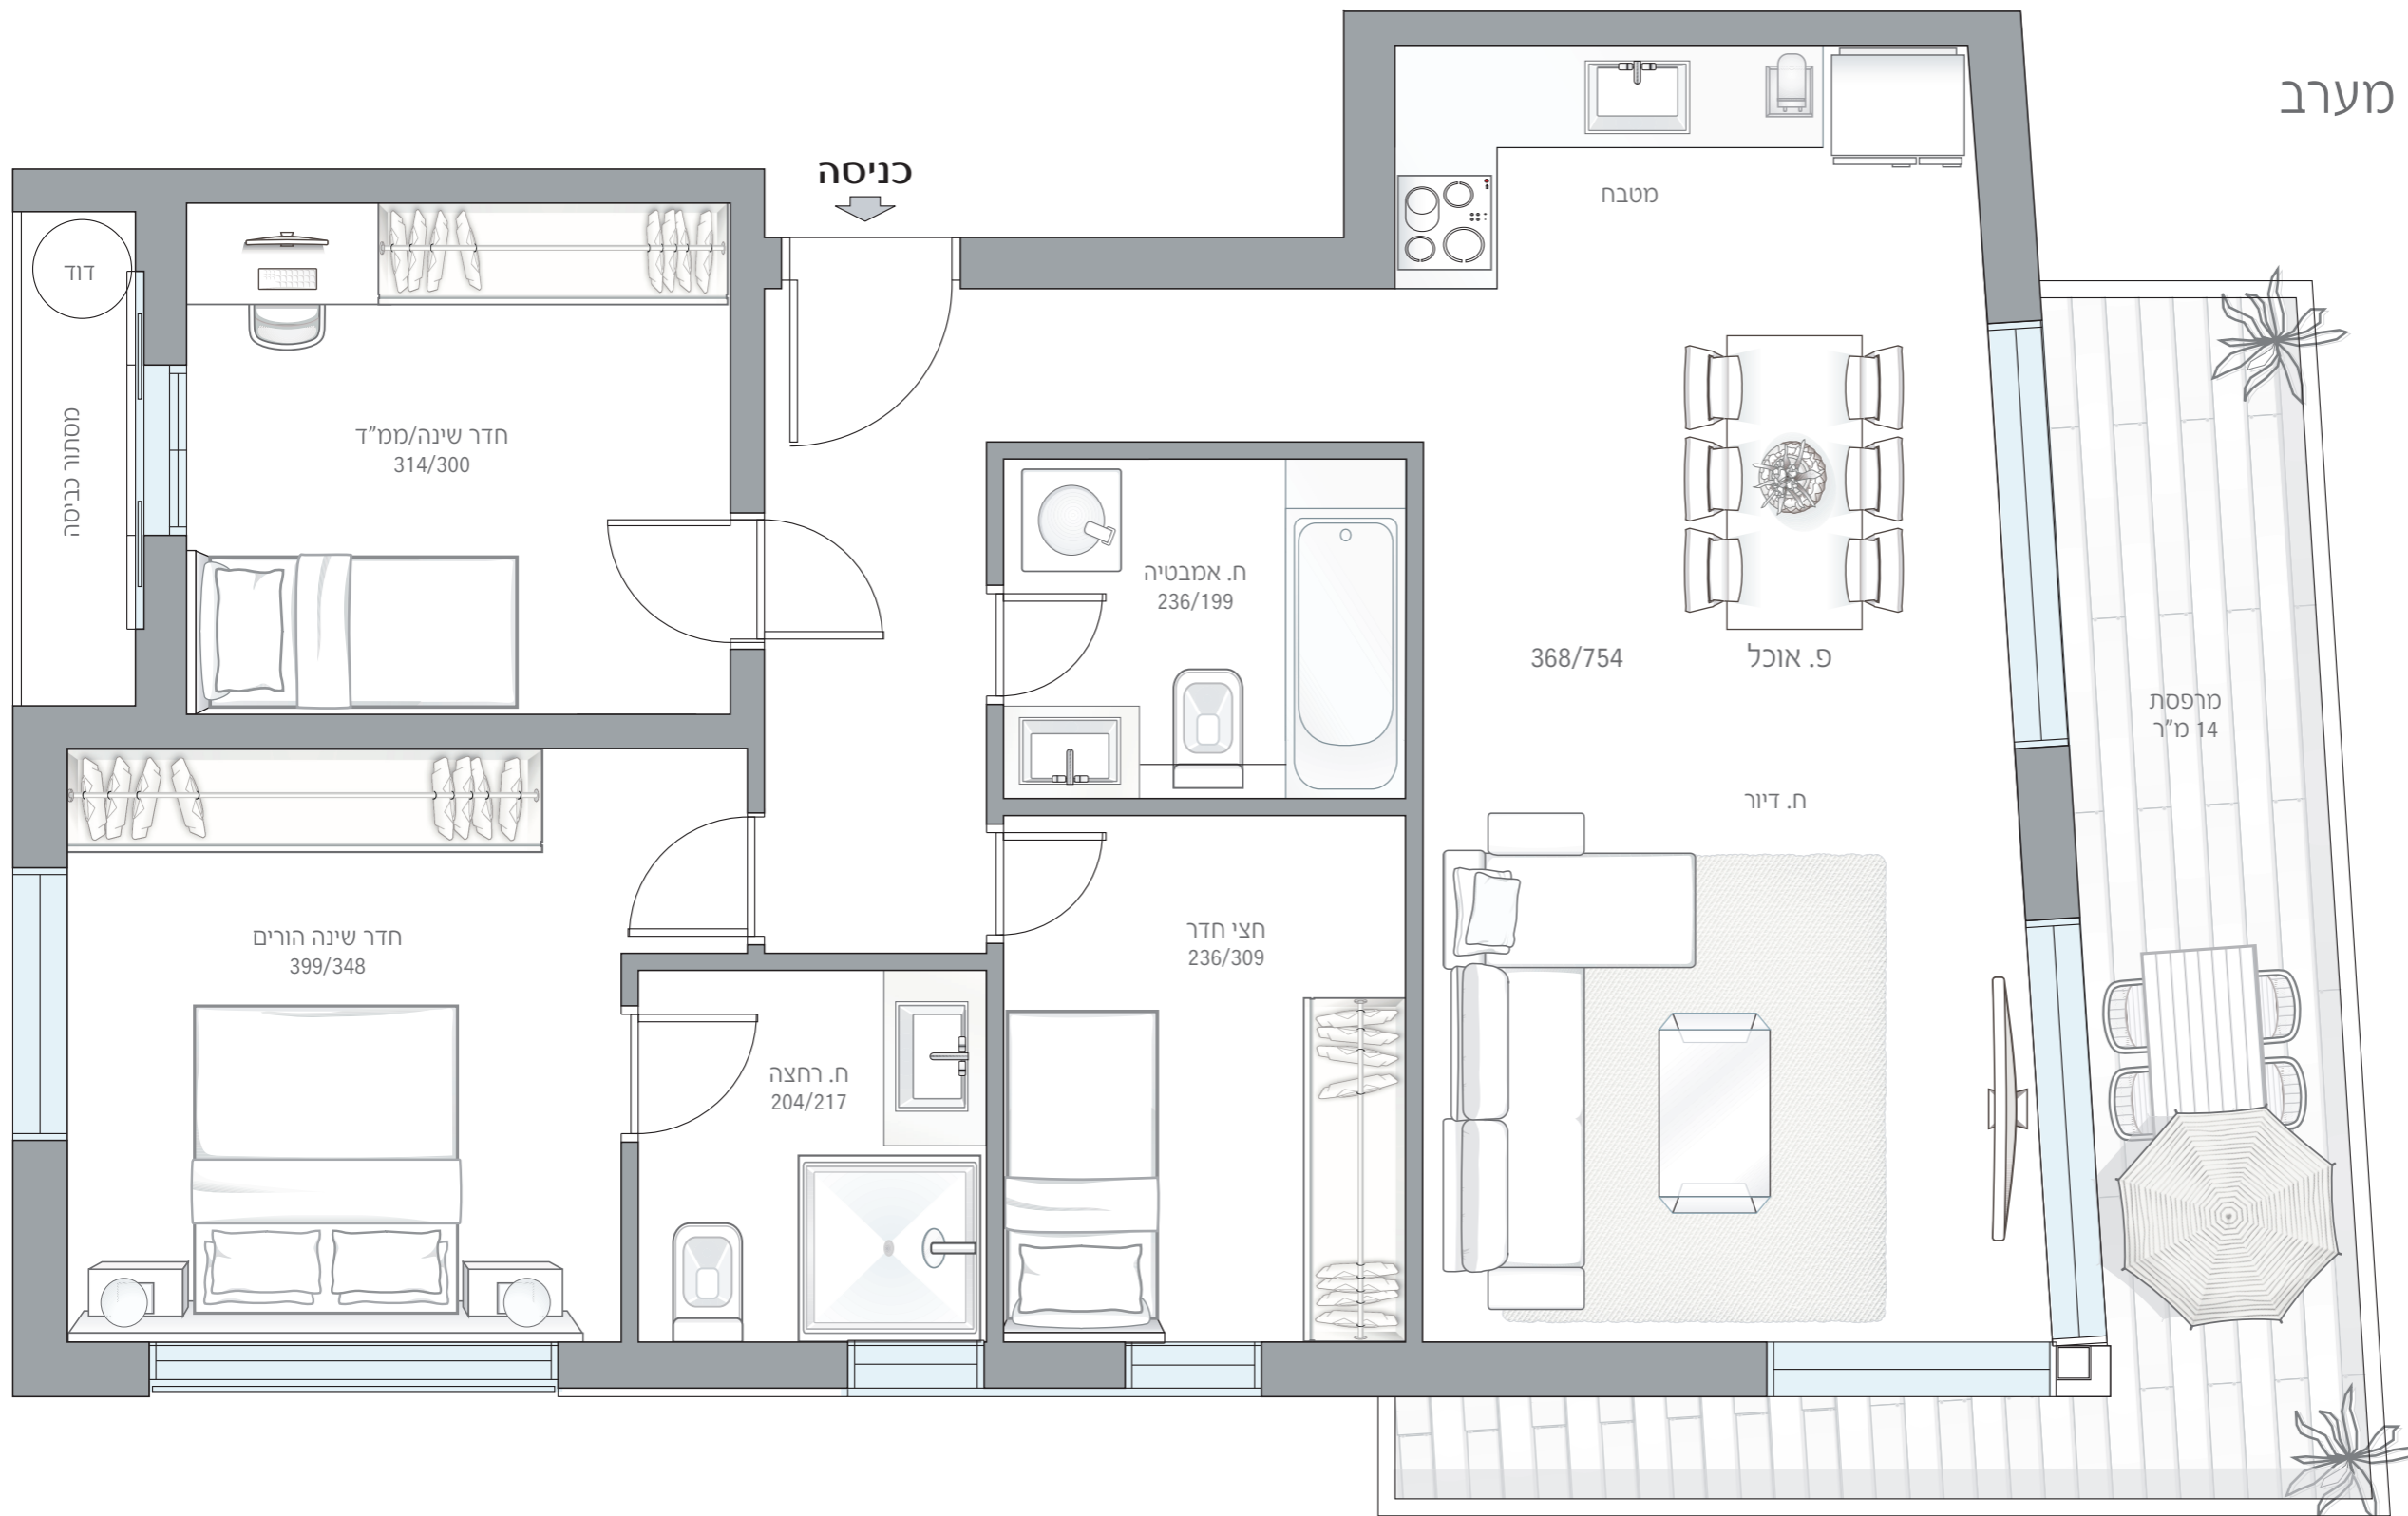

מס' חדרים: 3.5

שטח דירה: 87 מ"ר

שטח מרפסת: 14 מ"ר

כיווני אוויר: מזרח דרום מערב

רחוב מוסינזון