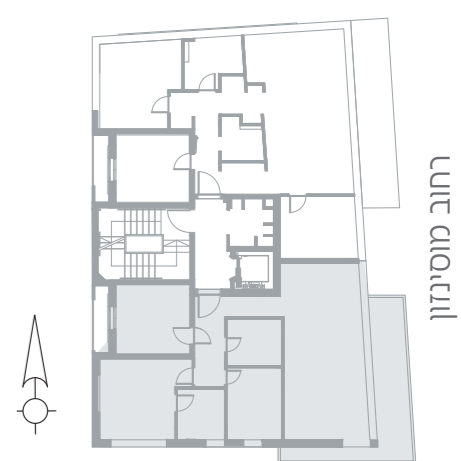

מס' חדרים: 3.5

שטח דירה: 87 מ"ר

שטח מרפסת: 14 מ"ר

כיווני אוויר: מזרח דרום מערב

רחוב מוסינזון