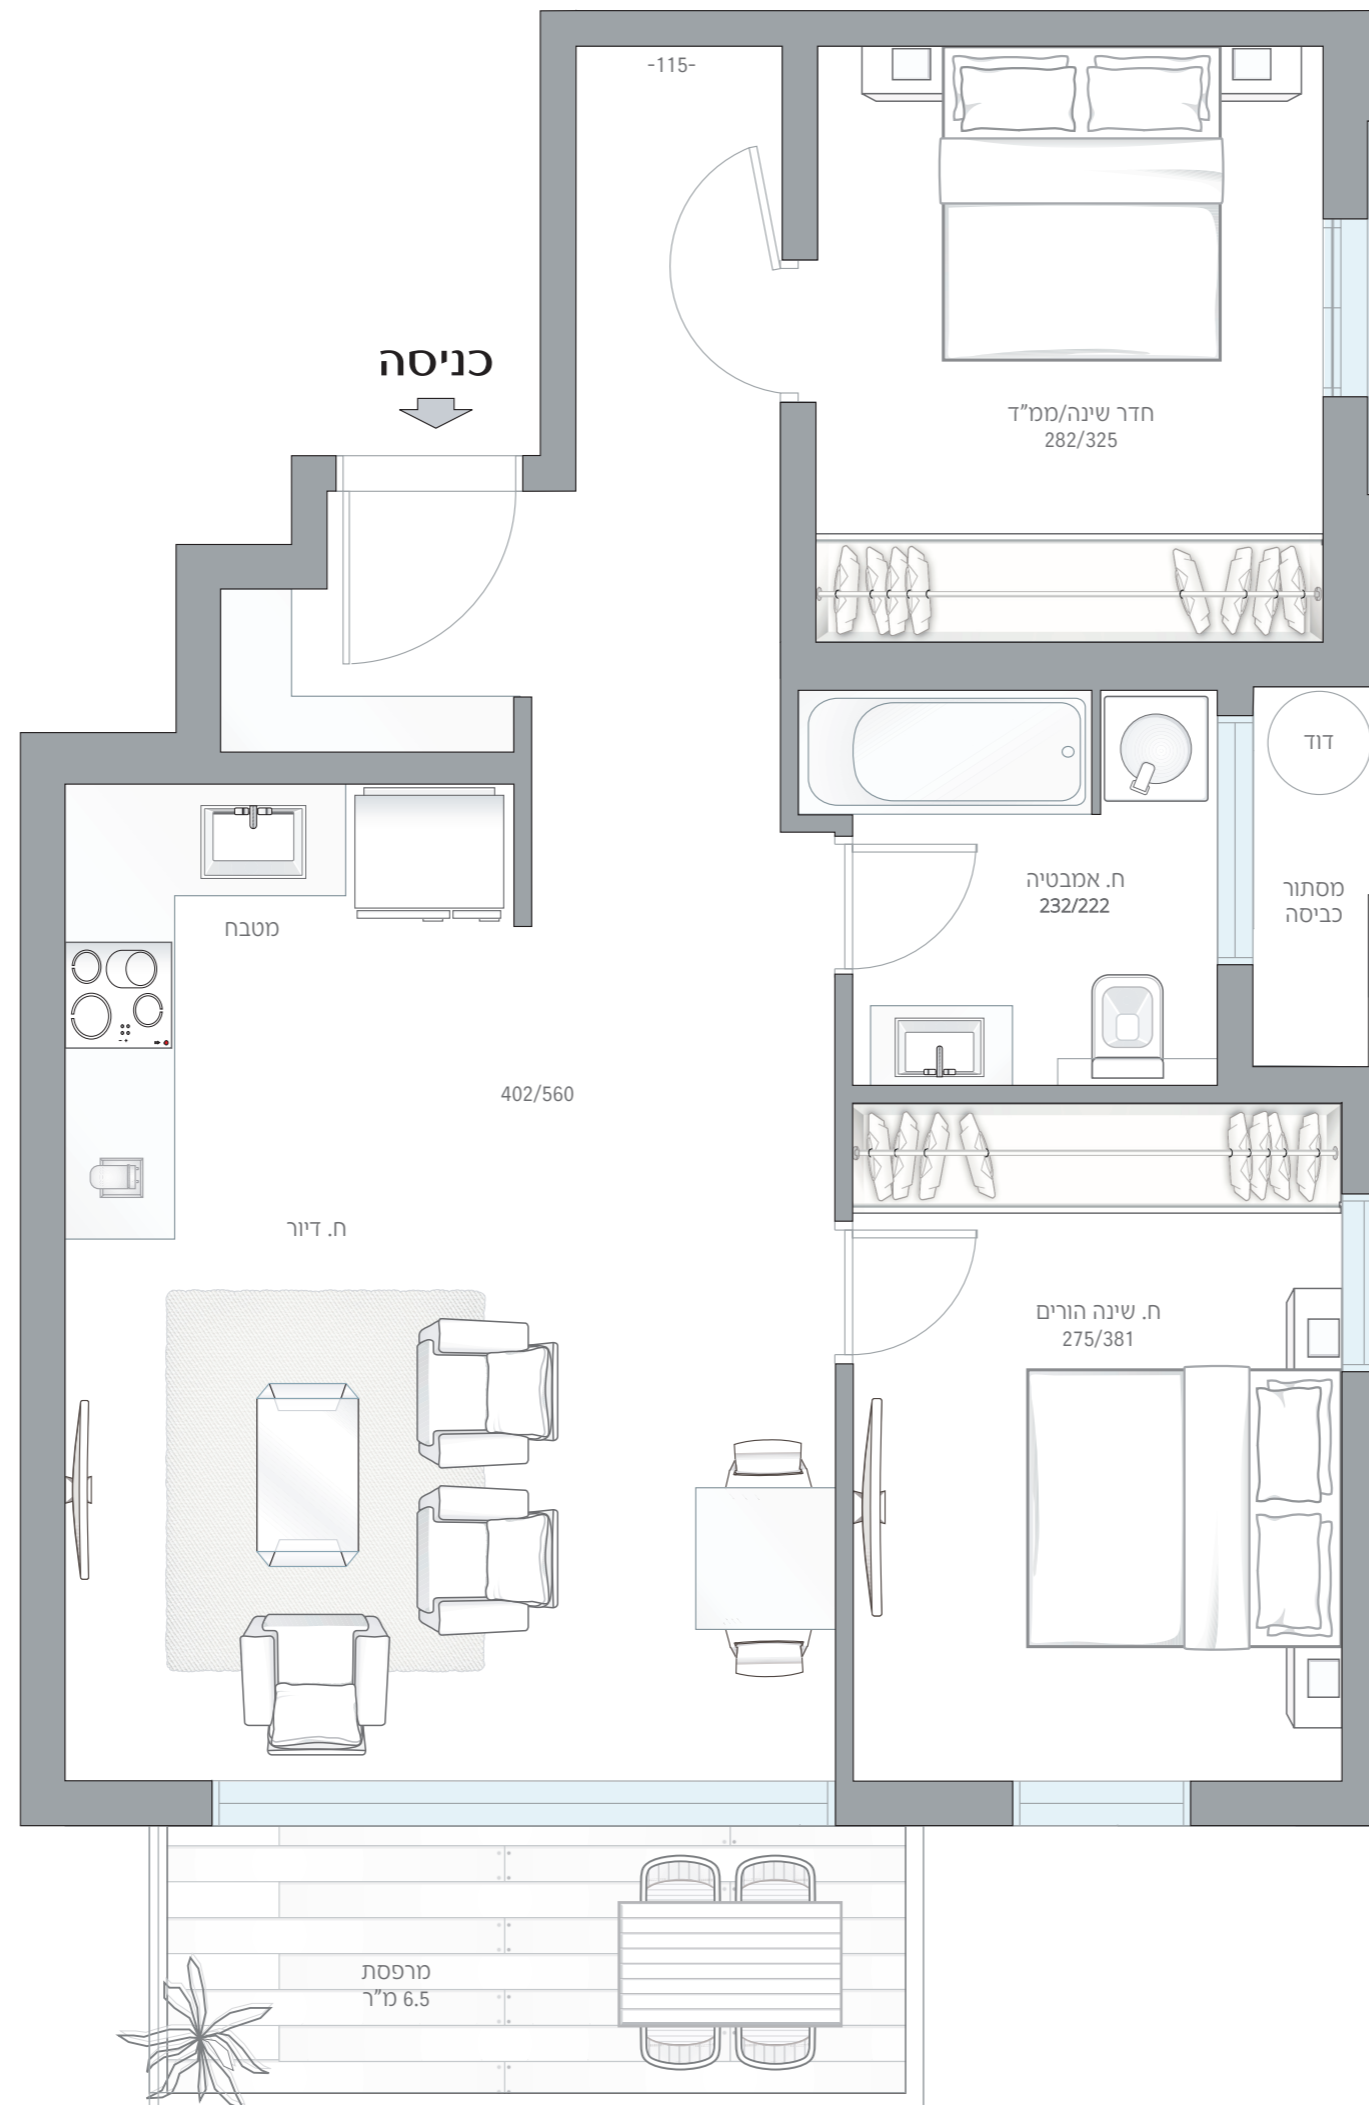

שלמה המלך 89

דירה מס' 4 | קומה 1

מס' חדרים: 3

שטח דירה: 64 מ"ר

שטח מרפסת: 6.5 מ"ר

כיווני אוויר: צפון מזרח

רח' שלמה המלך