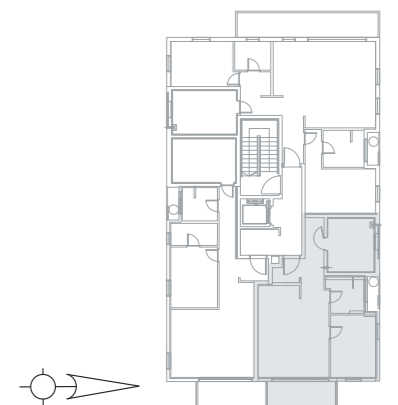

שלמה המלך 89

דירה מס' 4 | קומה 1

מס' חדרים: 3

שטח דירה: 64 מ"ר

שטח מרפסת: 6.5 מ"ר

כיווני אוויר: צפון מזרח

רח' שלמה המלך