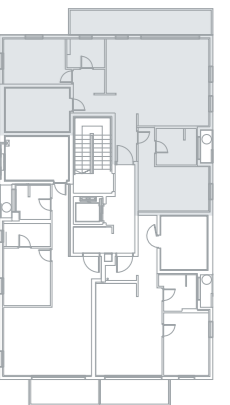

שלמה המלך 89

דירה מס' 3 | קומה 1

מס' חדרים: 4

שטח דירה: 100 מ"ר

שטח מרפסת: 14 מ"ר

כיווני אוויר: דרום מערב צפון

רח' שלמה המלך