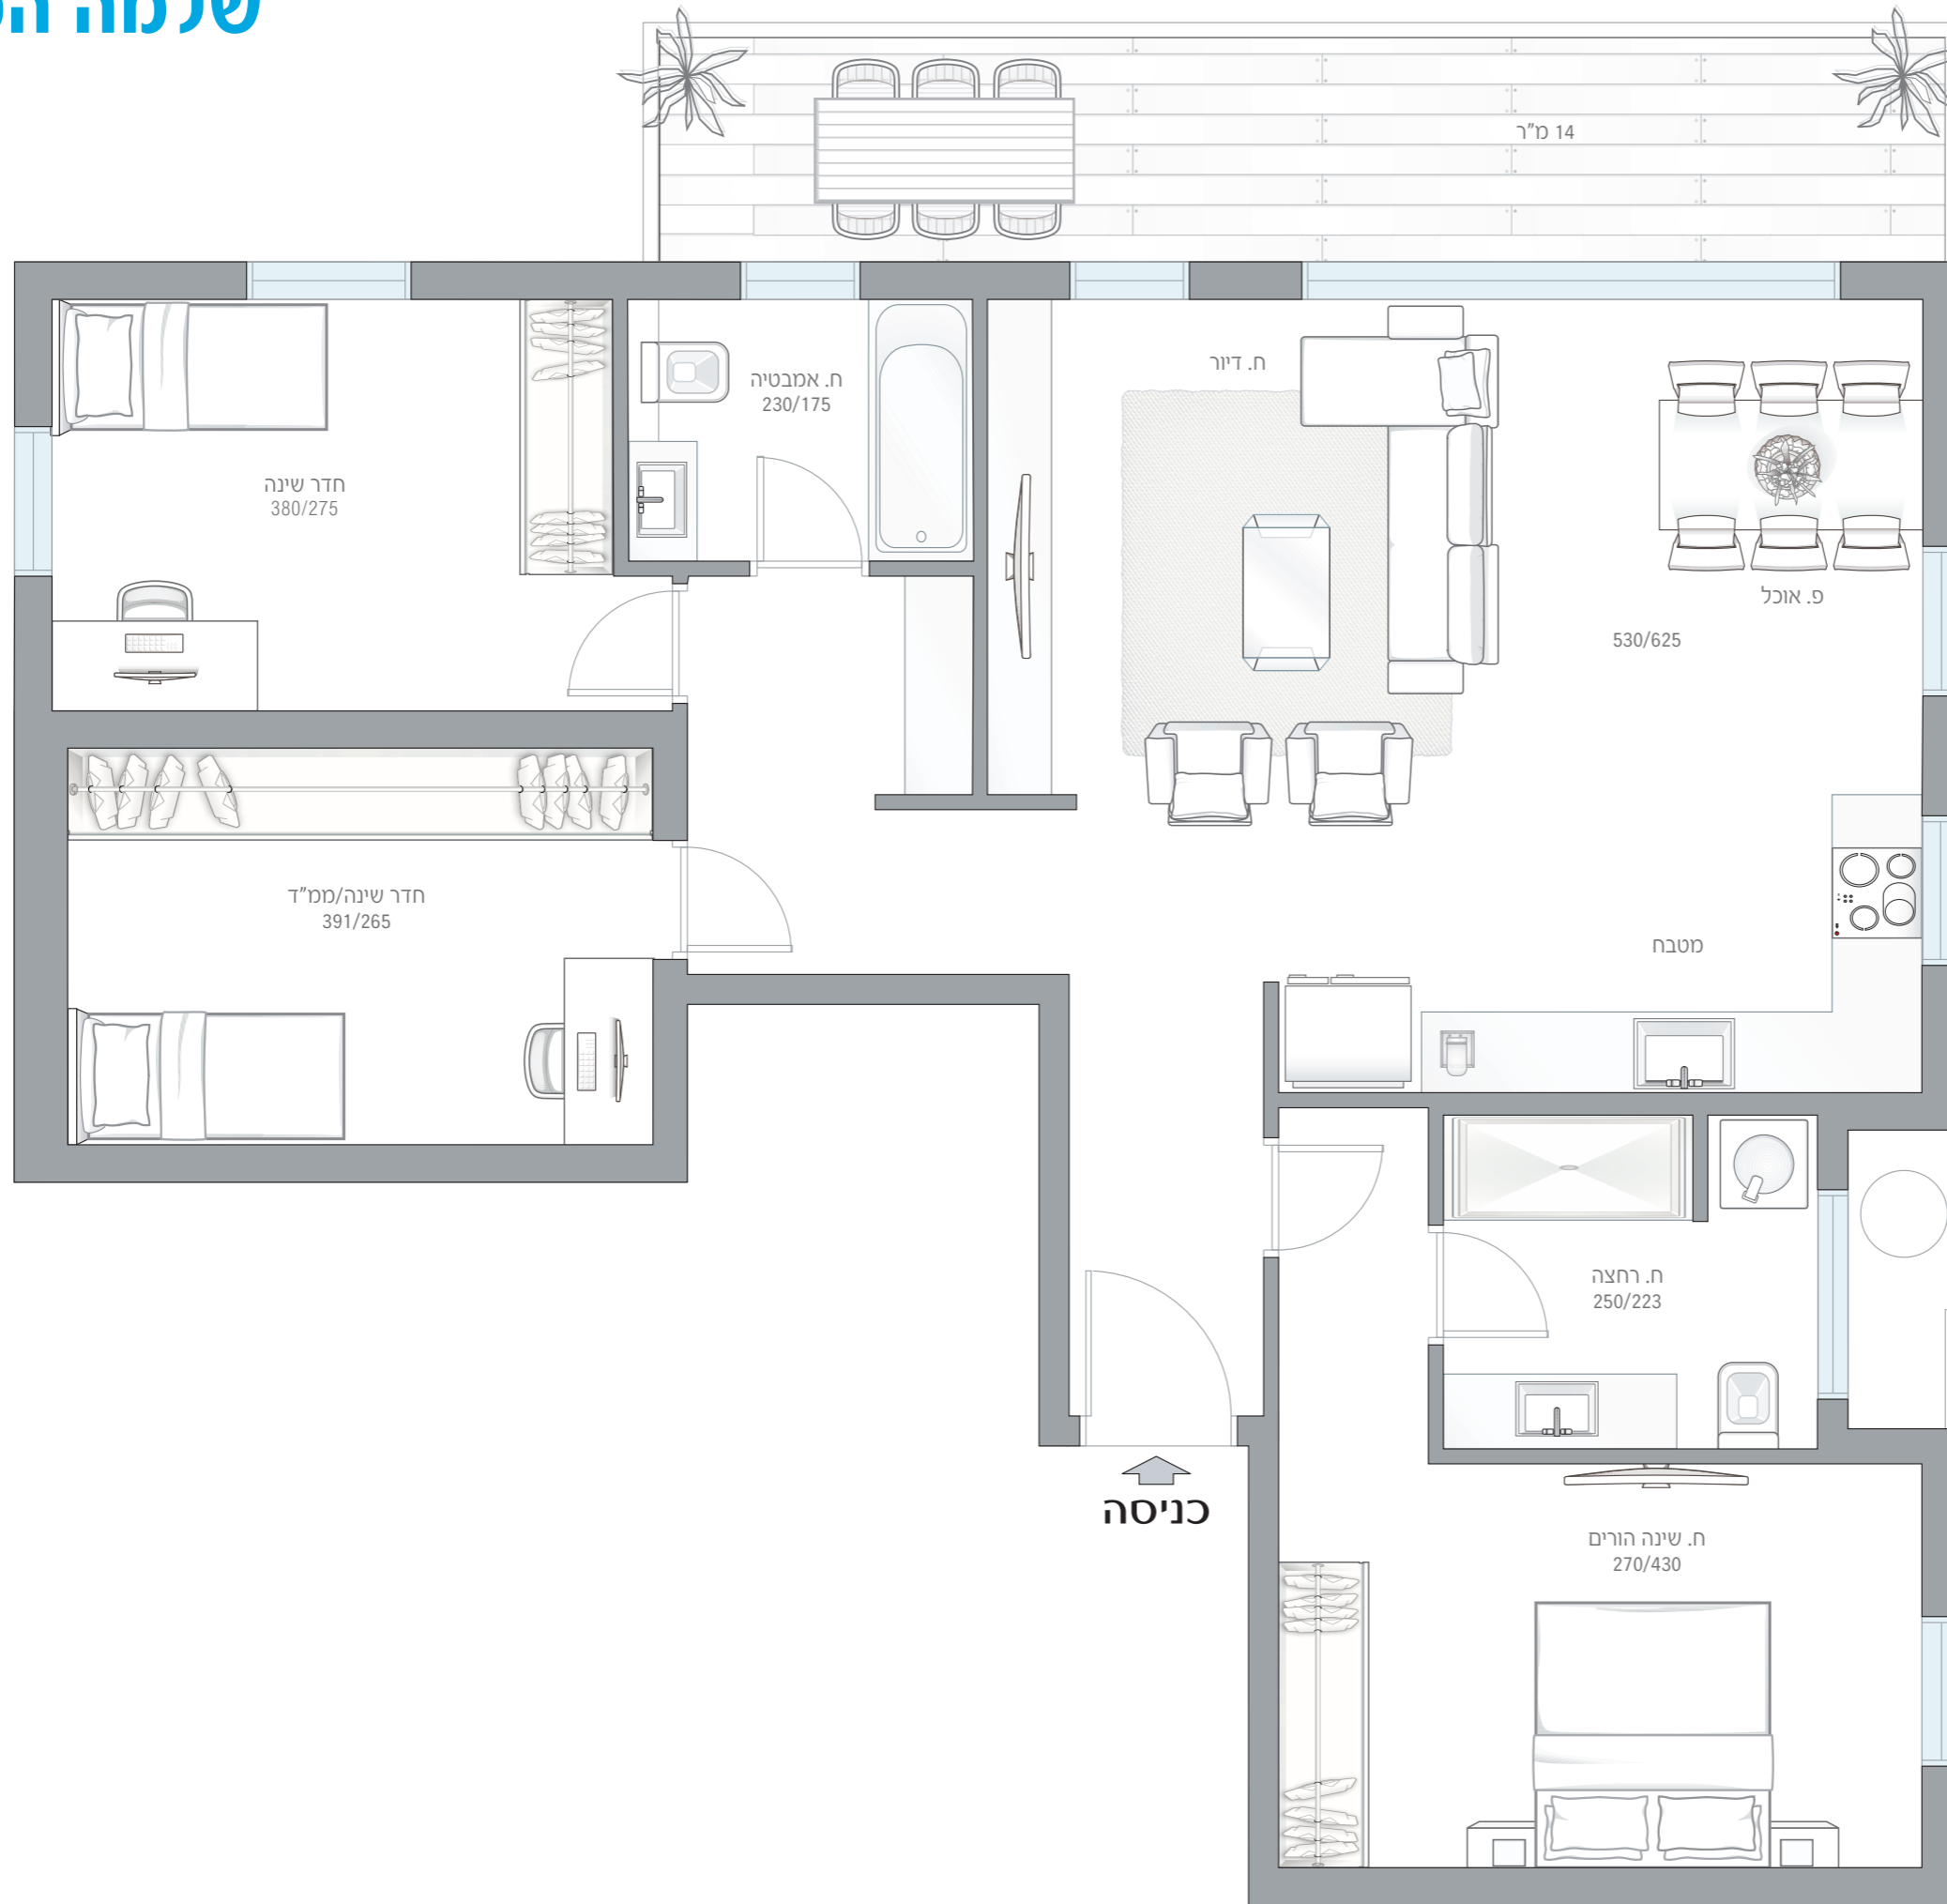

שלמה המלך 89

דירה מס' 3 | קומה 1

מס' חדרים: 4

שטח דירה: 100 מ"ר

שטח מרפסת: 14 מ"ר

כיווני אוויר: דרום מערב צפון

רח' שלמה המלך