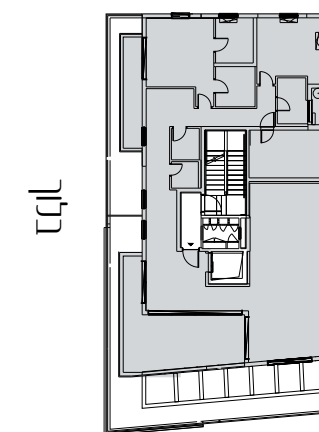

בלוך 30
 דירת 4 חדרים
 דירה מס' 19

19	דירה מס'
4	חדרים
כל הכיוונים	כיווני אוויר
7	קומה
162 מ"ר	שטח דירה
8 + 27 מ"ר	שטח מרפסות

בלוך

סוטין