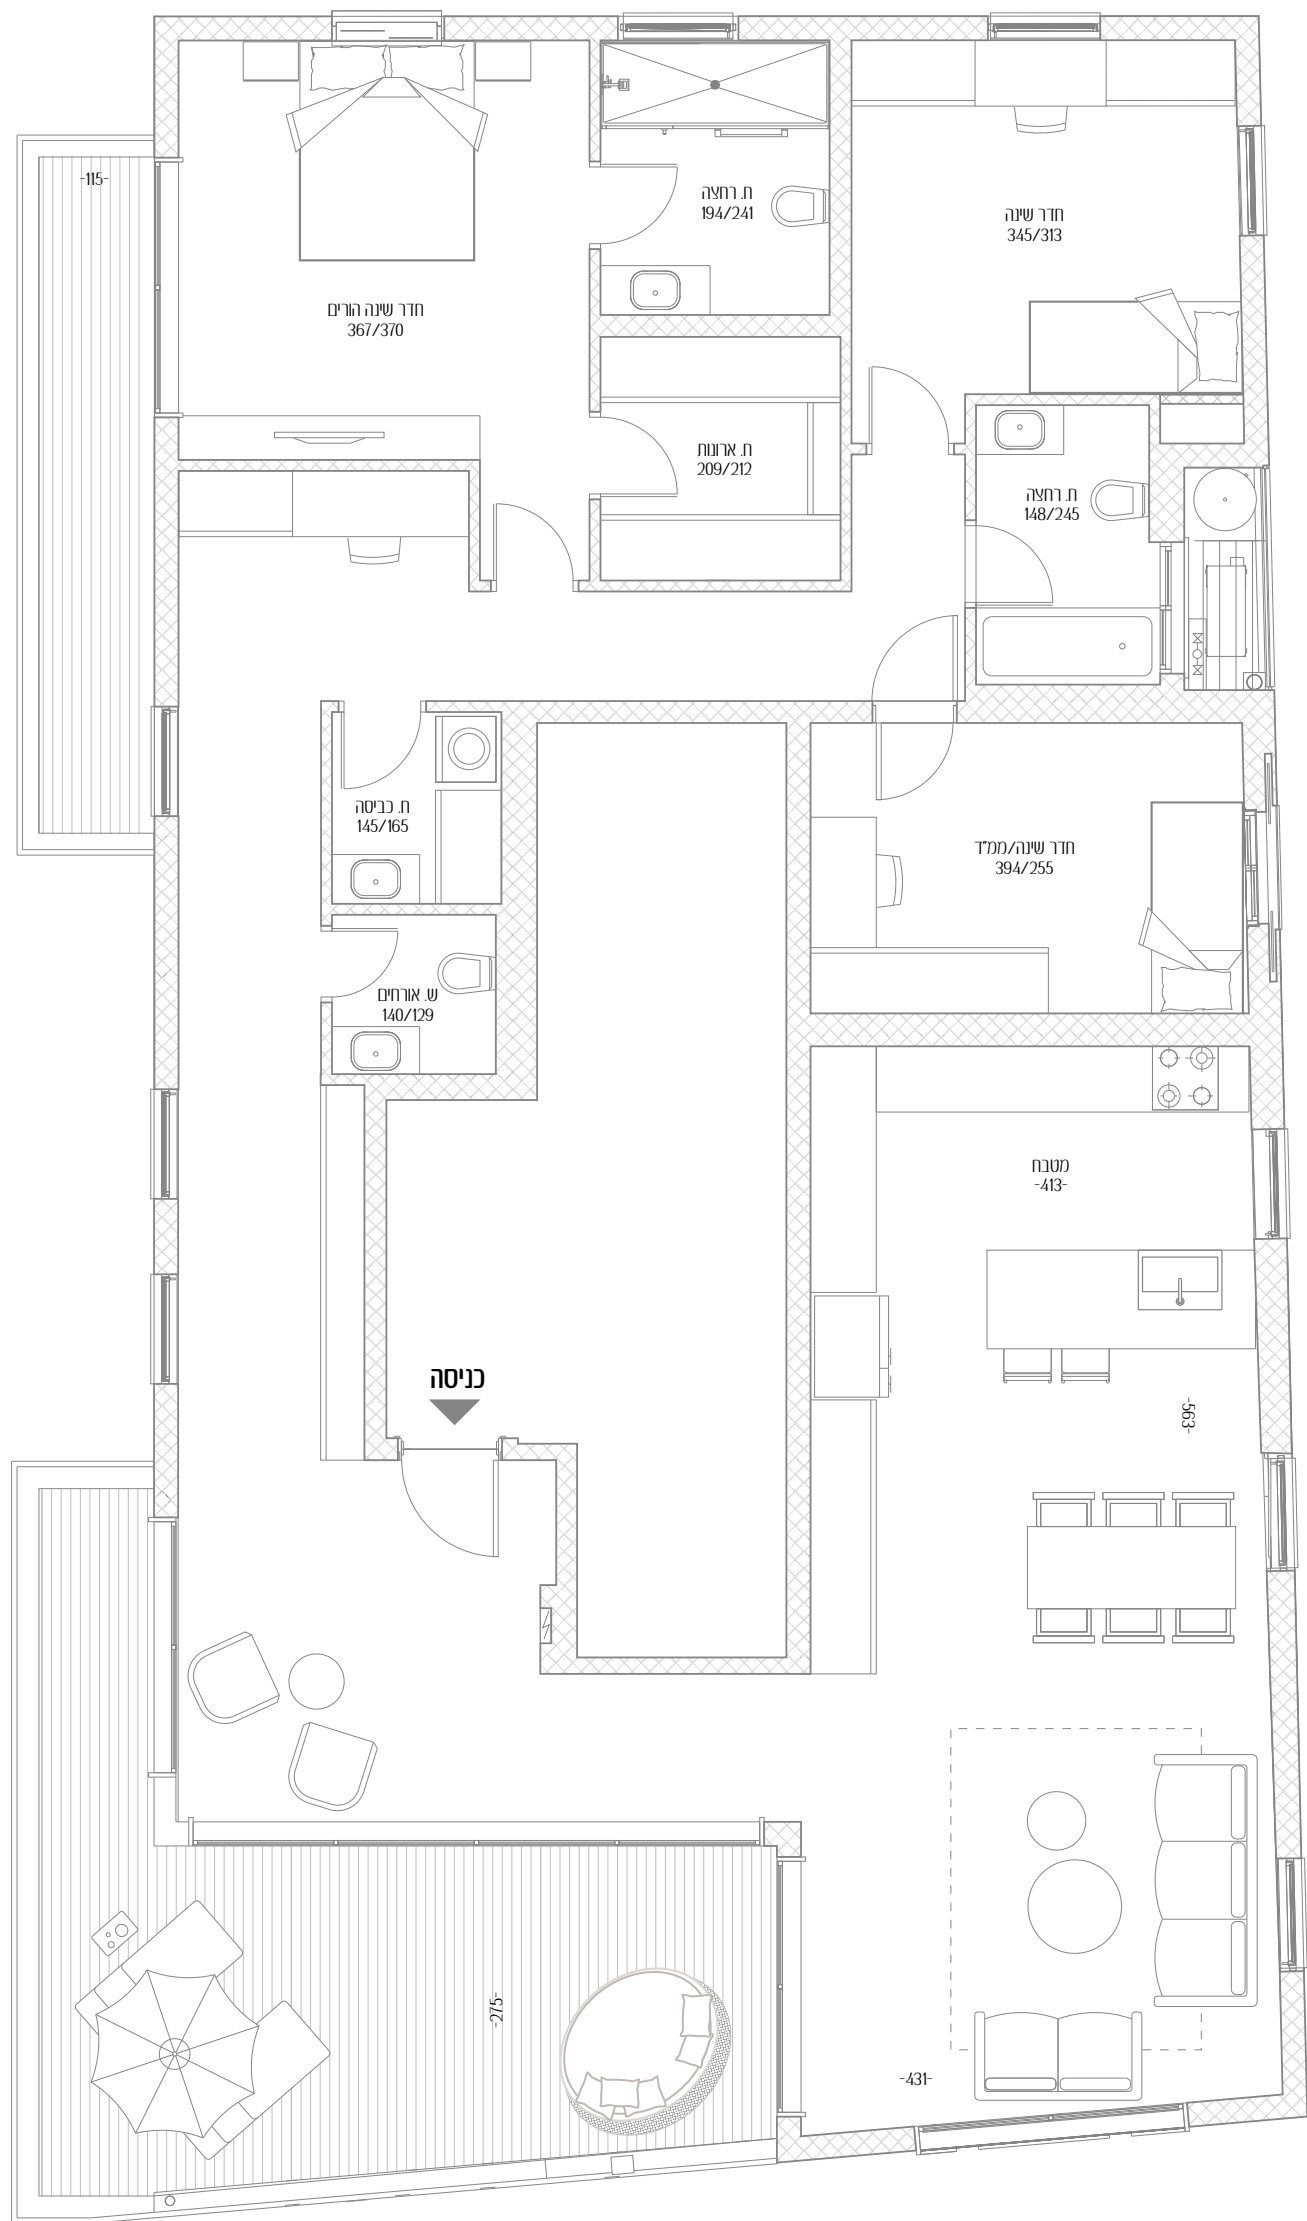

בלוך 30
 דירת 4 חדרים
 דירה מס' 19

19	דירה מס'
4	חדרים
כל הכיוונים	כיווני אוויר
7	קומה
162 מ"ר	שטח דירה
8 + 27 מ"ר	שטח מרפסות

בלוך

סוטין