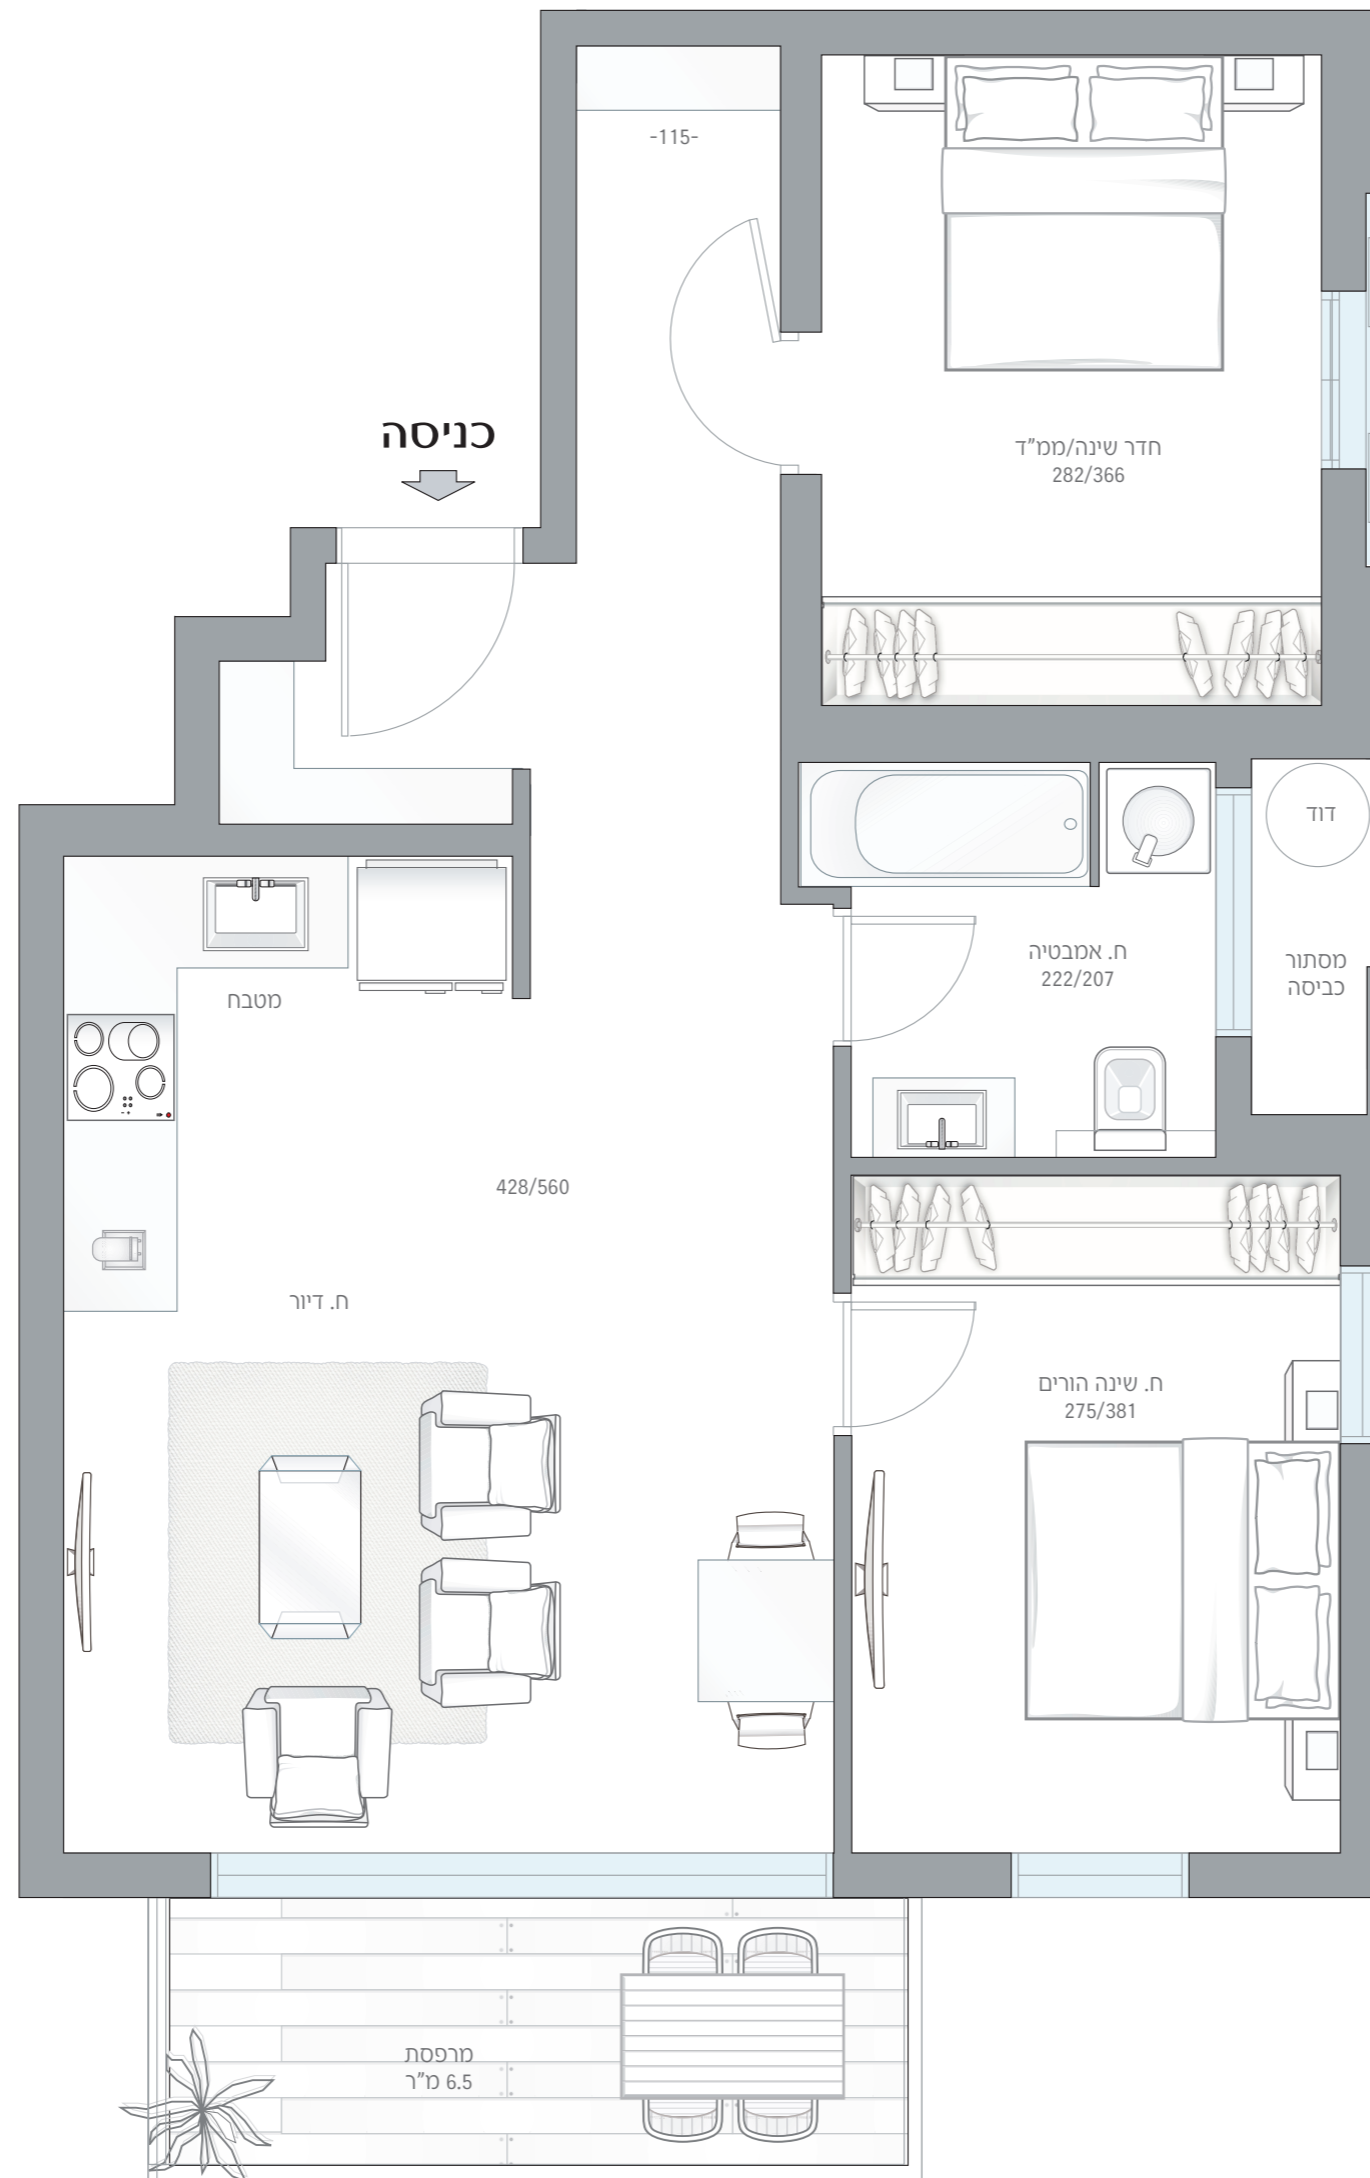

שלמה המלך 89

דירה מס' 16 | קומה 5

מס' חדרים: 3

שטח דירה: 68 מ"ר

שטח מרפסת: 6.5 מ"ר

כיווני אוויר: צפון מזרח