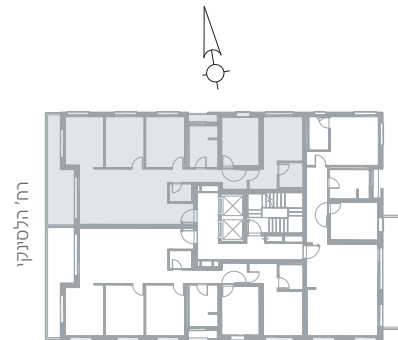

מס' חדרים: 5

שטח דירה: 118 מ"ר

שטח מרפסת: 13 מ"ר

כיווני אוויר: צפון מערב

-822-

רח' הלסינקי