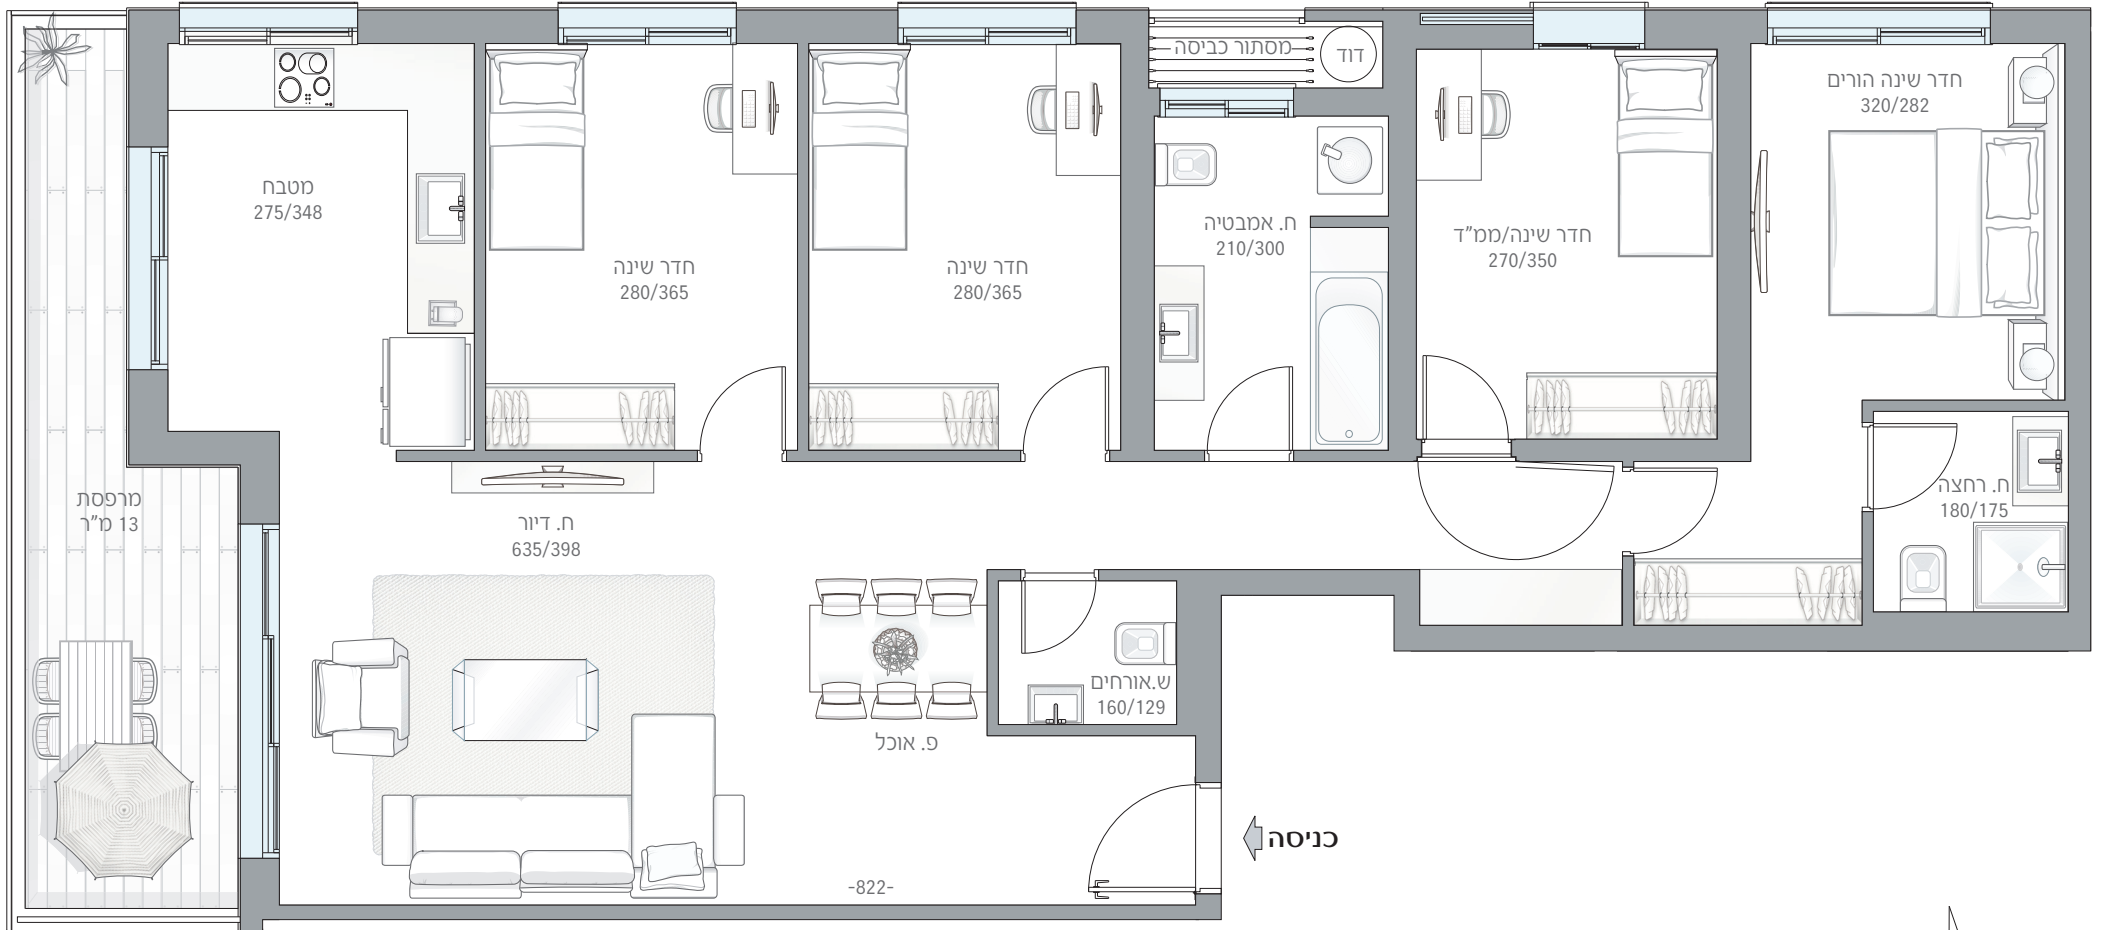

מס' חדרים: 5

שטח דירה: 118 מ"ר

שטח מרפסת: 13 מ"ר

כיווני אוויר: צפון מערב

-822-

רח' הלסינקי