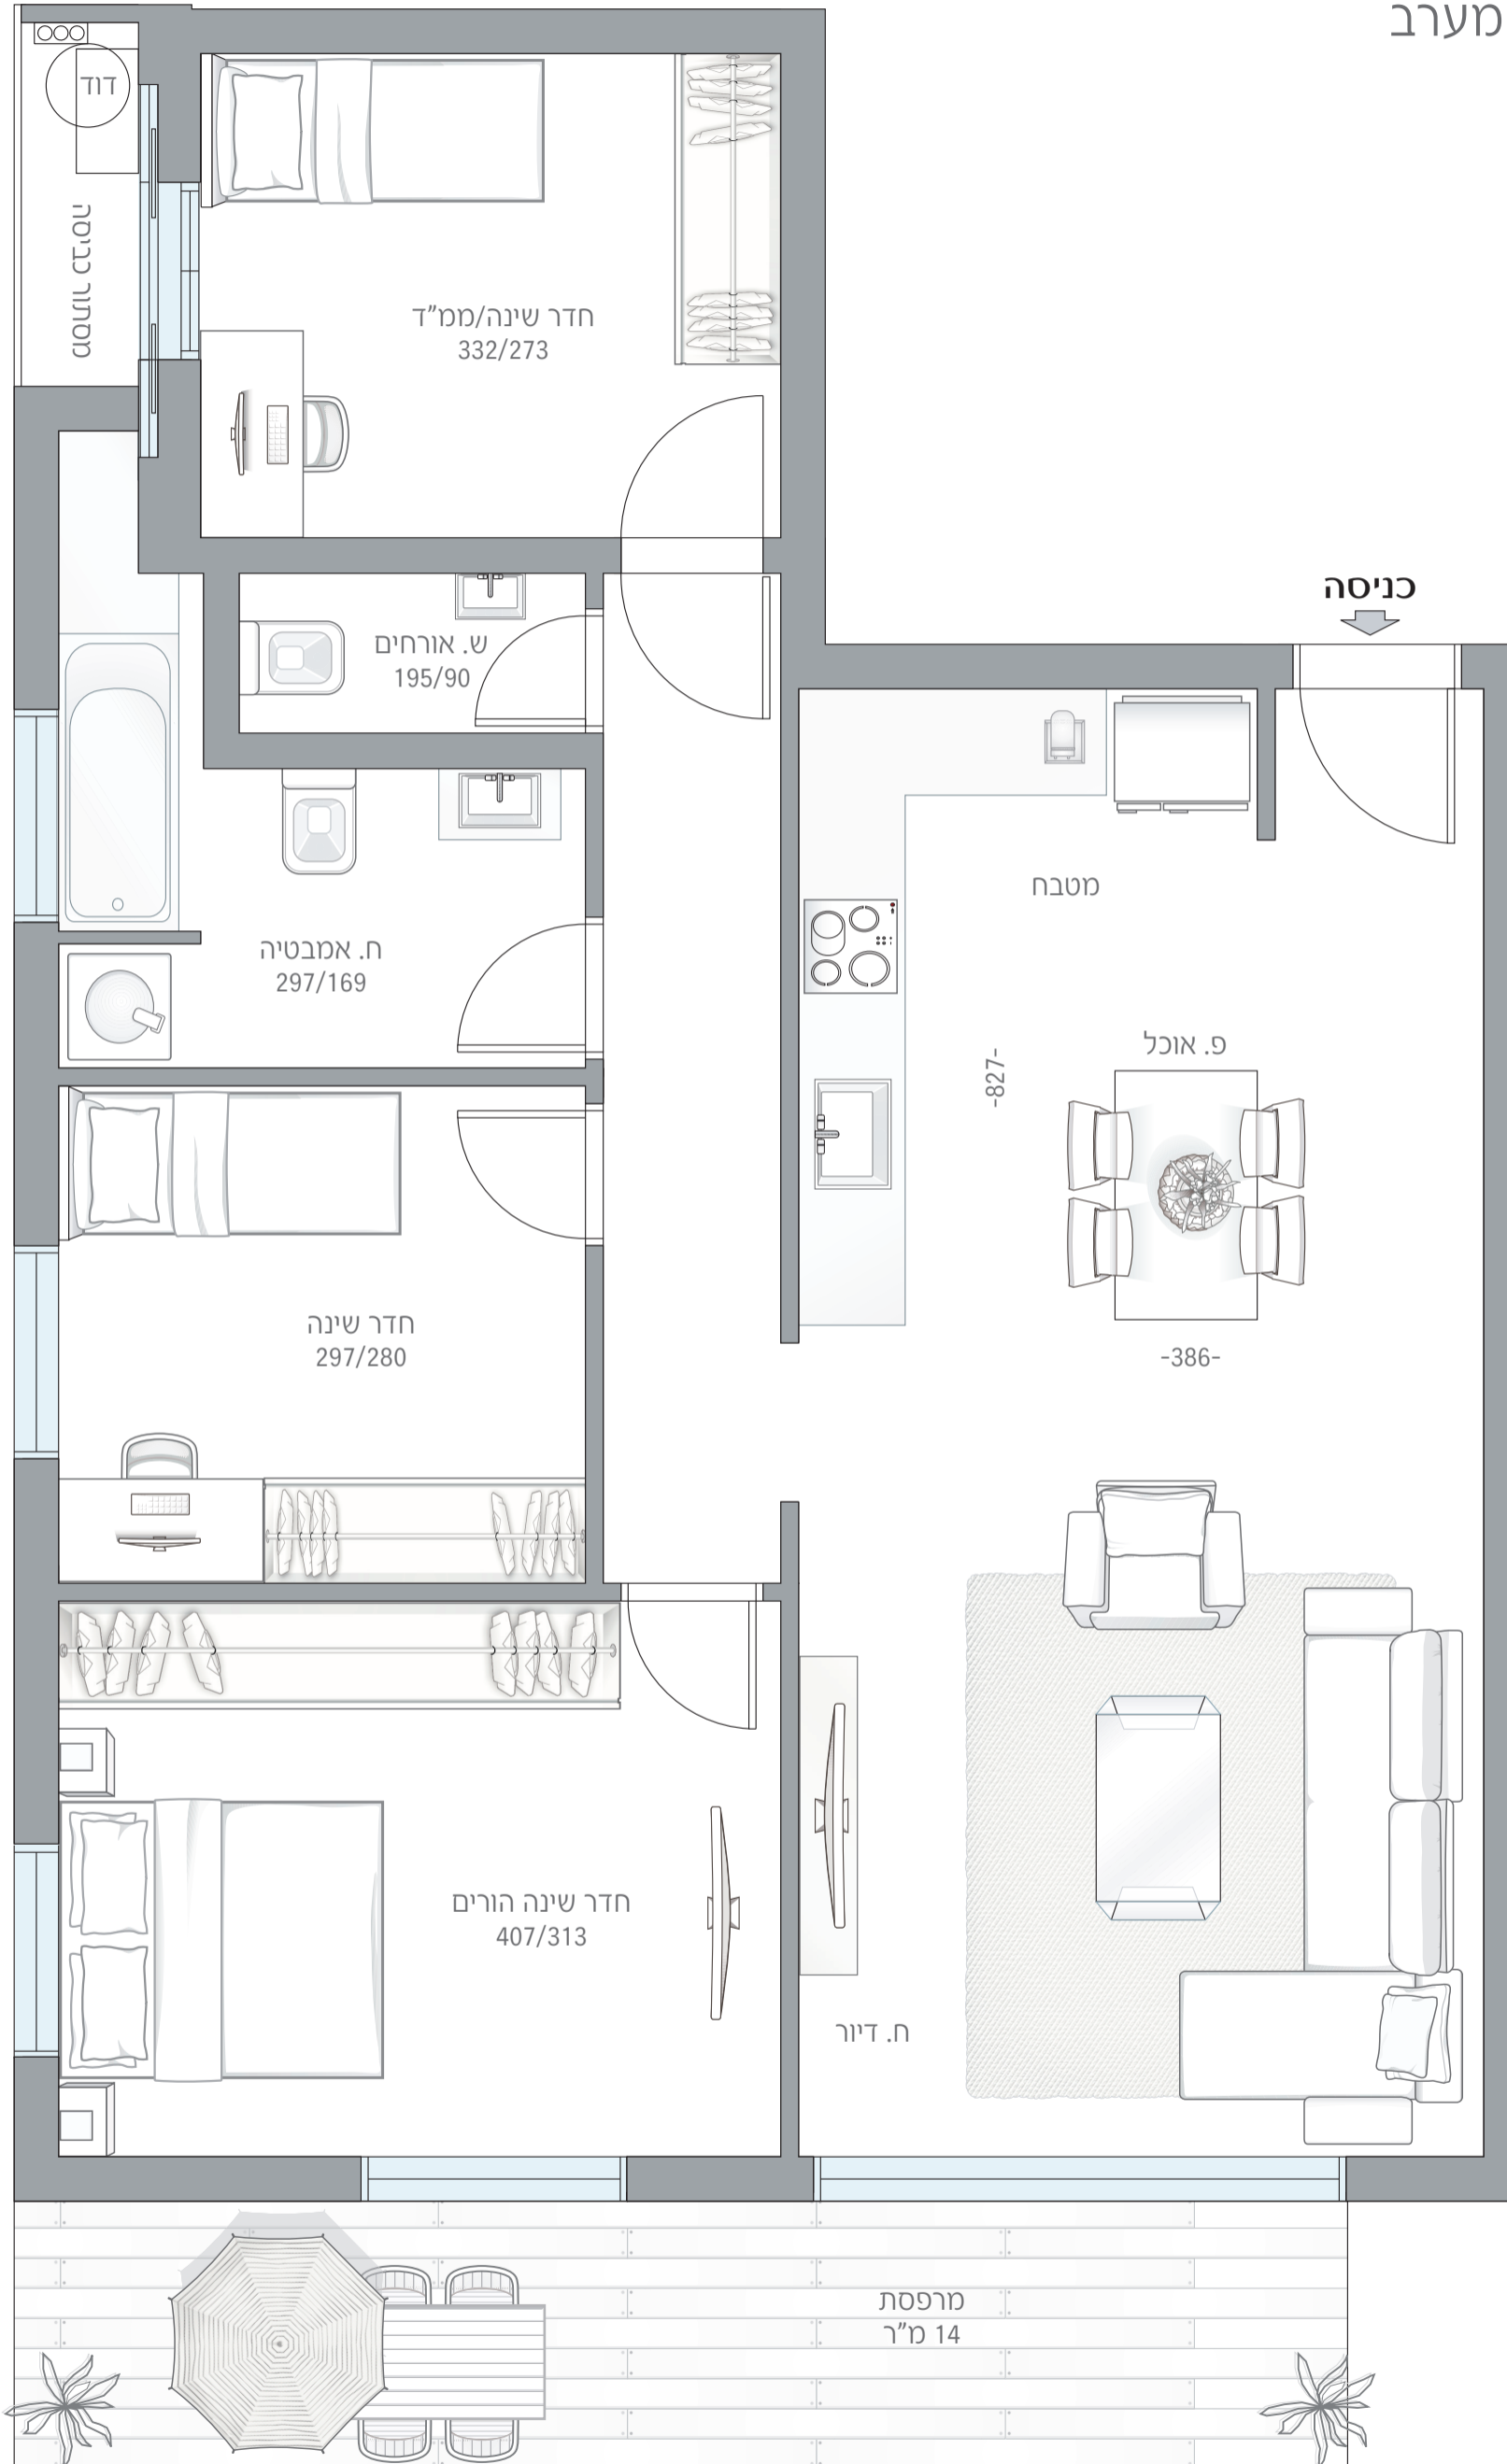

פרופ' שור 3, תל אביב

דירה מס' 22 | קומה 5

מס' חדרים: 4

שטח דירה: 88 מ"ר

שטח מרפסת: 14 מ"ר

כיווני אוויר: דרום מערב

רח' פרופסור שור