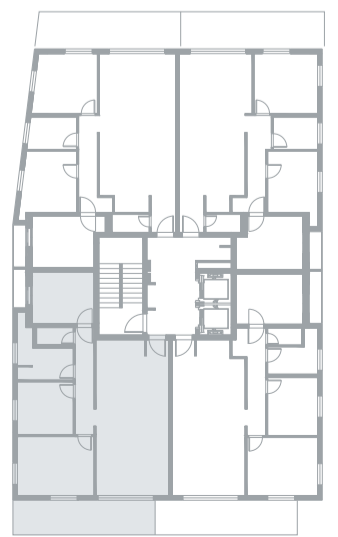

פרופ' שור 3, תל אביב

דירה מס' 22 | קומה 5

מס' חדרים: 4

שטח דירה: 88 מ"ר

שטח מרפסת: 14 מ"ר

כיווני אוויר: דרום מערב

רח' פרופסור שור