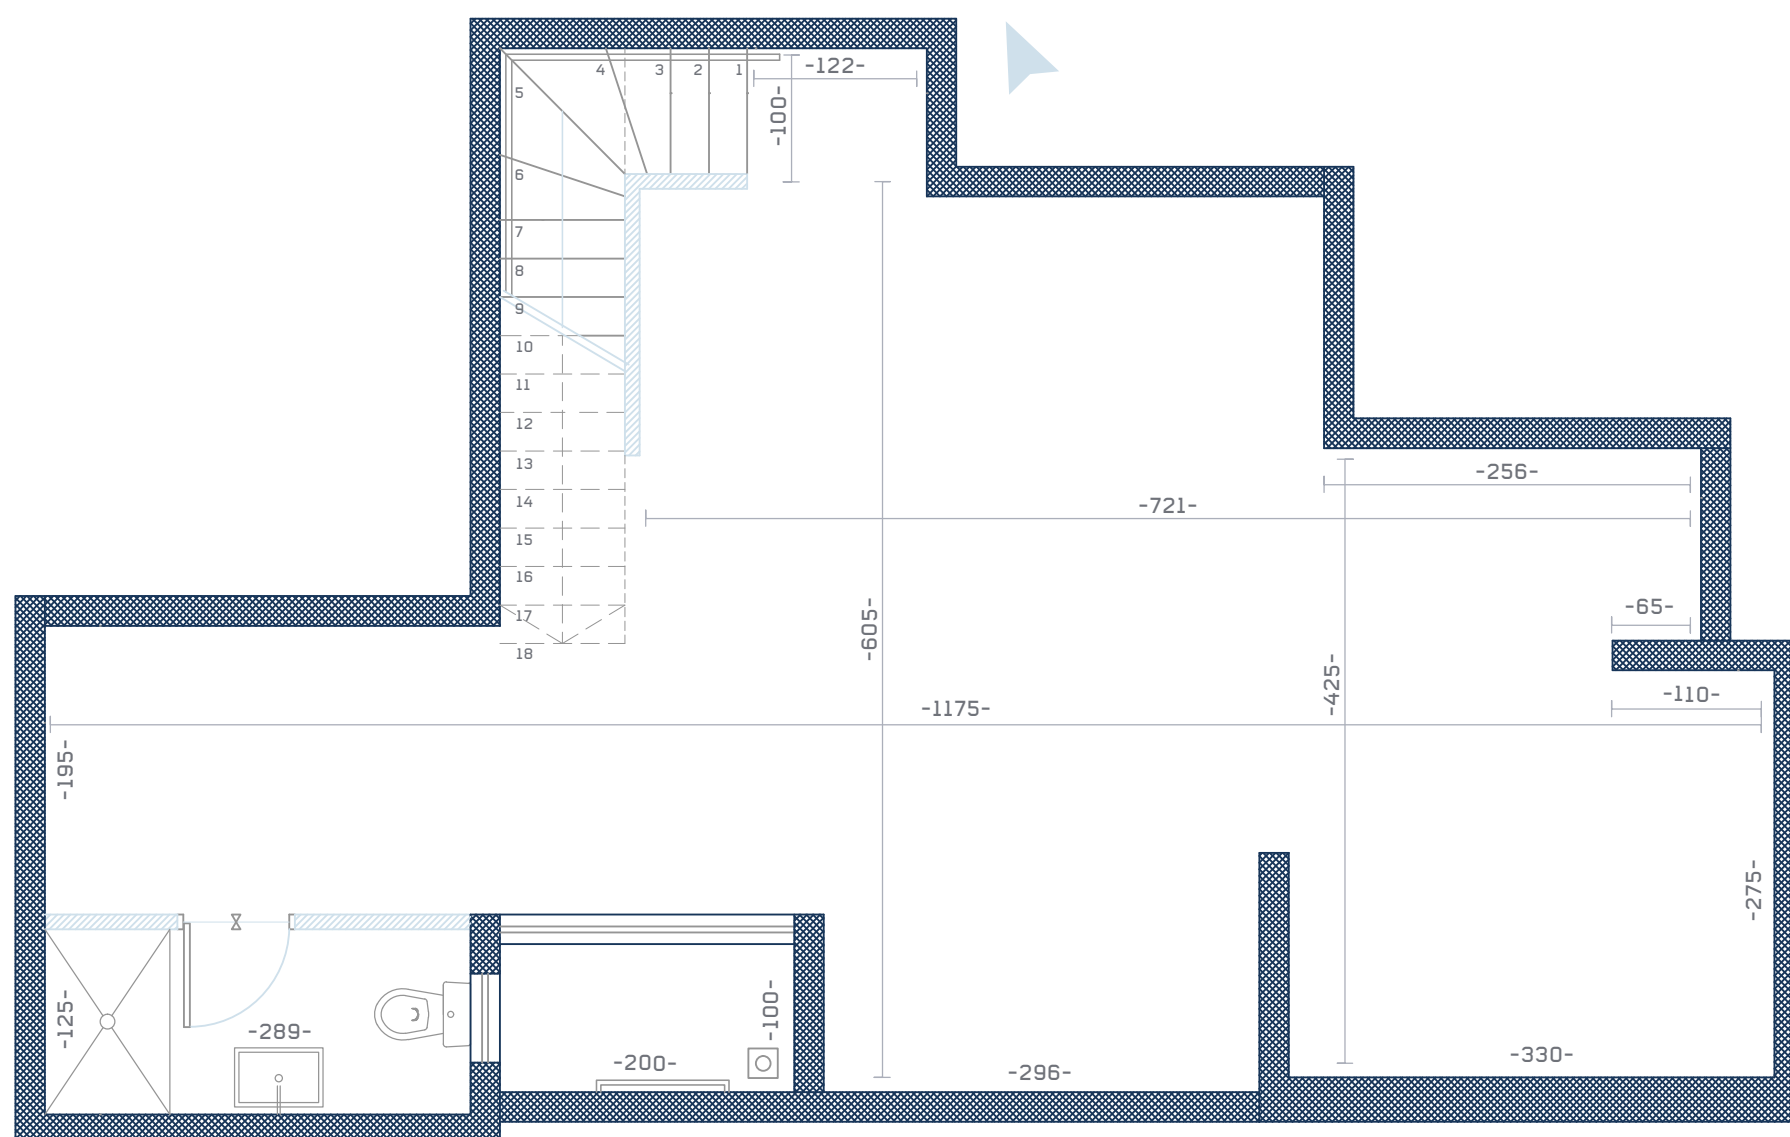

מפלס עליון

מפלס תחתון

רח' קלישר

קומה: קרקע + מינוס 1
 מספר חדרים: 3
 שטח: 129 מ"ר
 גינה: 77 מ"ר
 כיווני אויר: דרום, מערב וצפון

דירה מס.

01