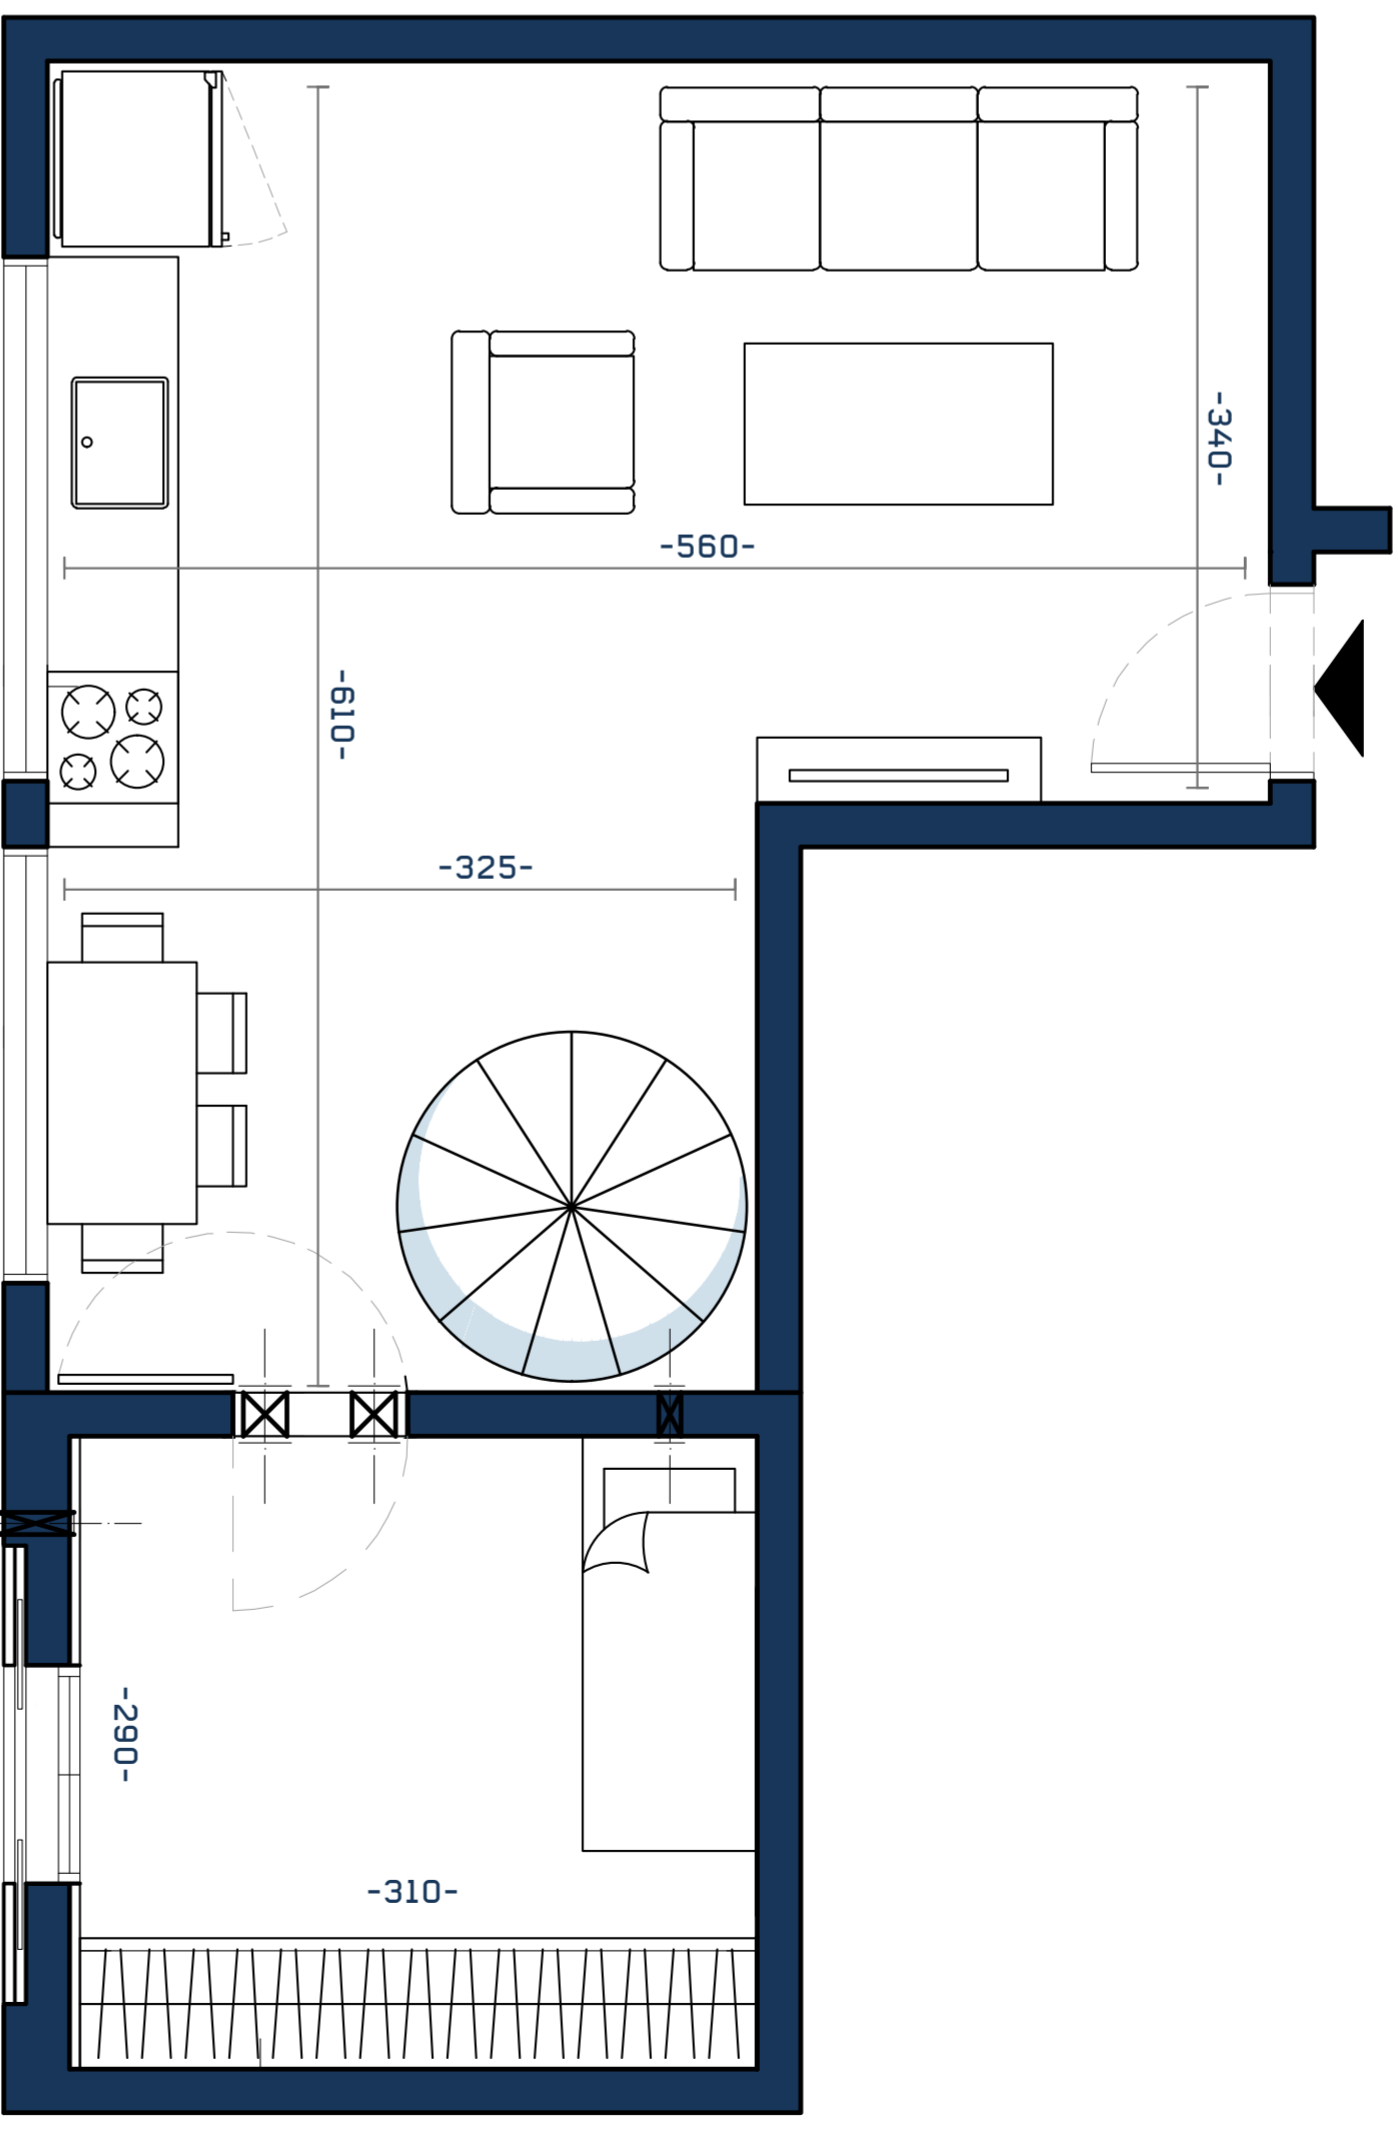

מפלס עליון (קומה 2)
28 מ"ר

מפלס תחתון (כניסה)
43 מ"ר

| | |
|--|---------------------------|
| <p>קומה: 1+2 מספר חדרים: 3 שטח: 71 מ"ר קומה 1 - 42.7 מ"ר קומה 2 - 28.4 מ"ר כיוון אריר: דרום</p> | <p>דירה מס. 05</p> |
|--|---------------------------|