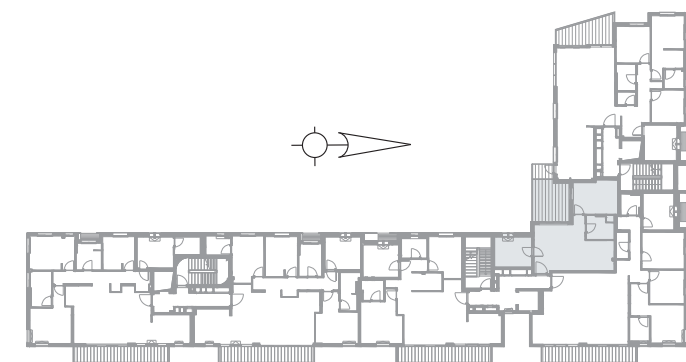

דירה מס' 10 | קומה 2

מס' חדרים: 3

שטח דירה: 62.5 מ"ר

שטח מרפסת: 12.5 מ"ר

כיווני אוויר: דרום, מערב

רח' ברנדיס