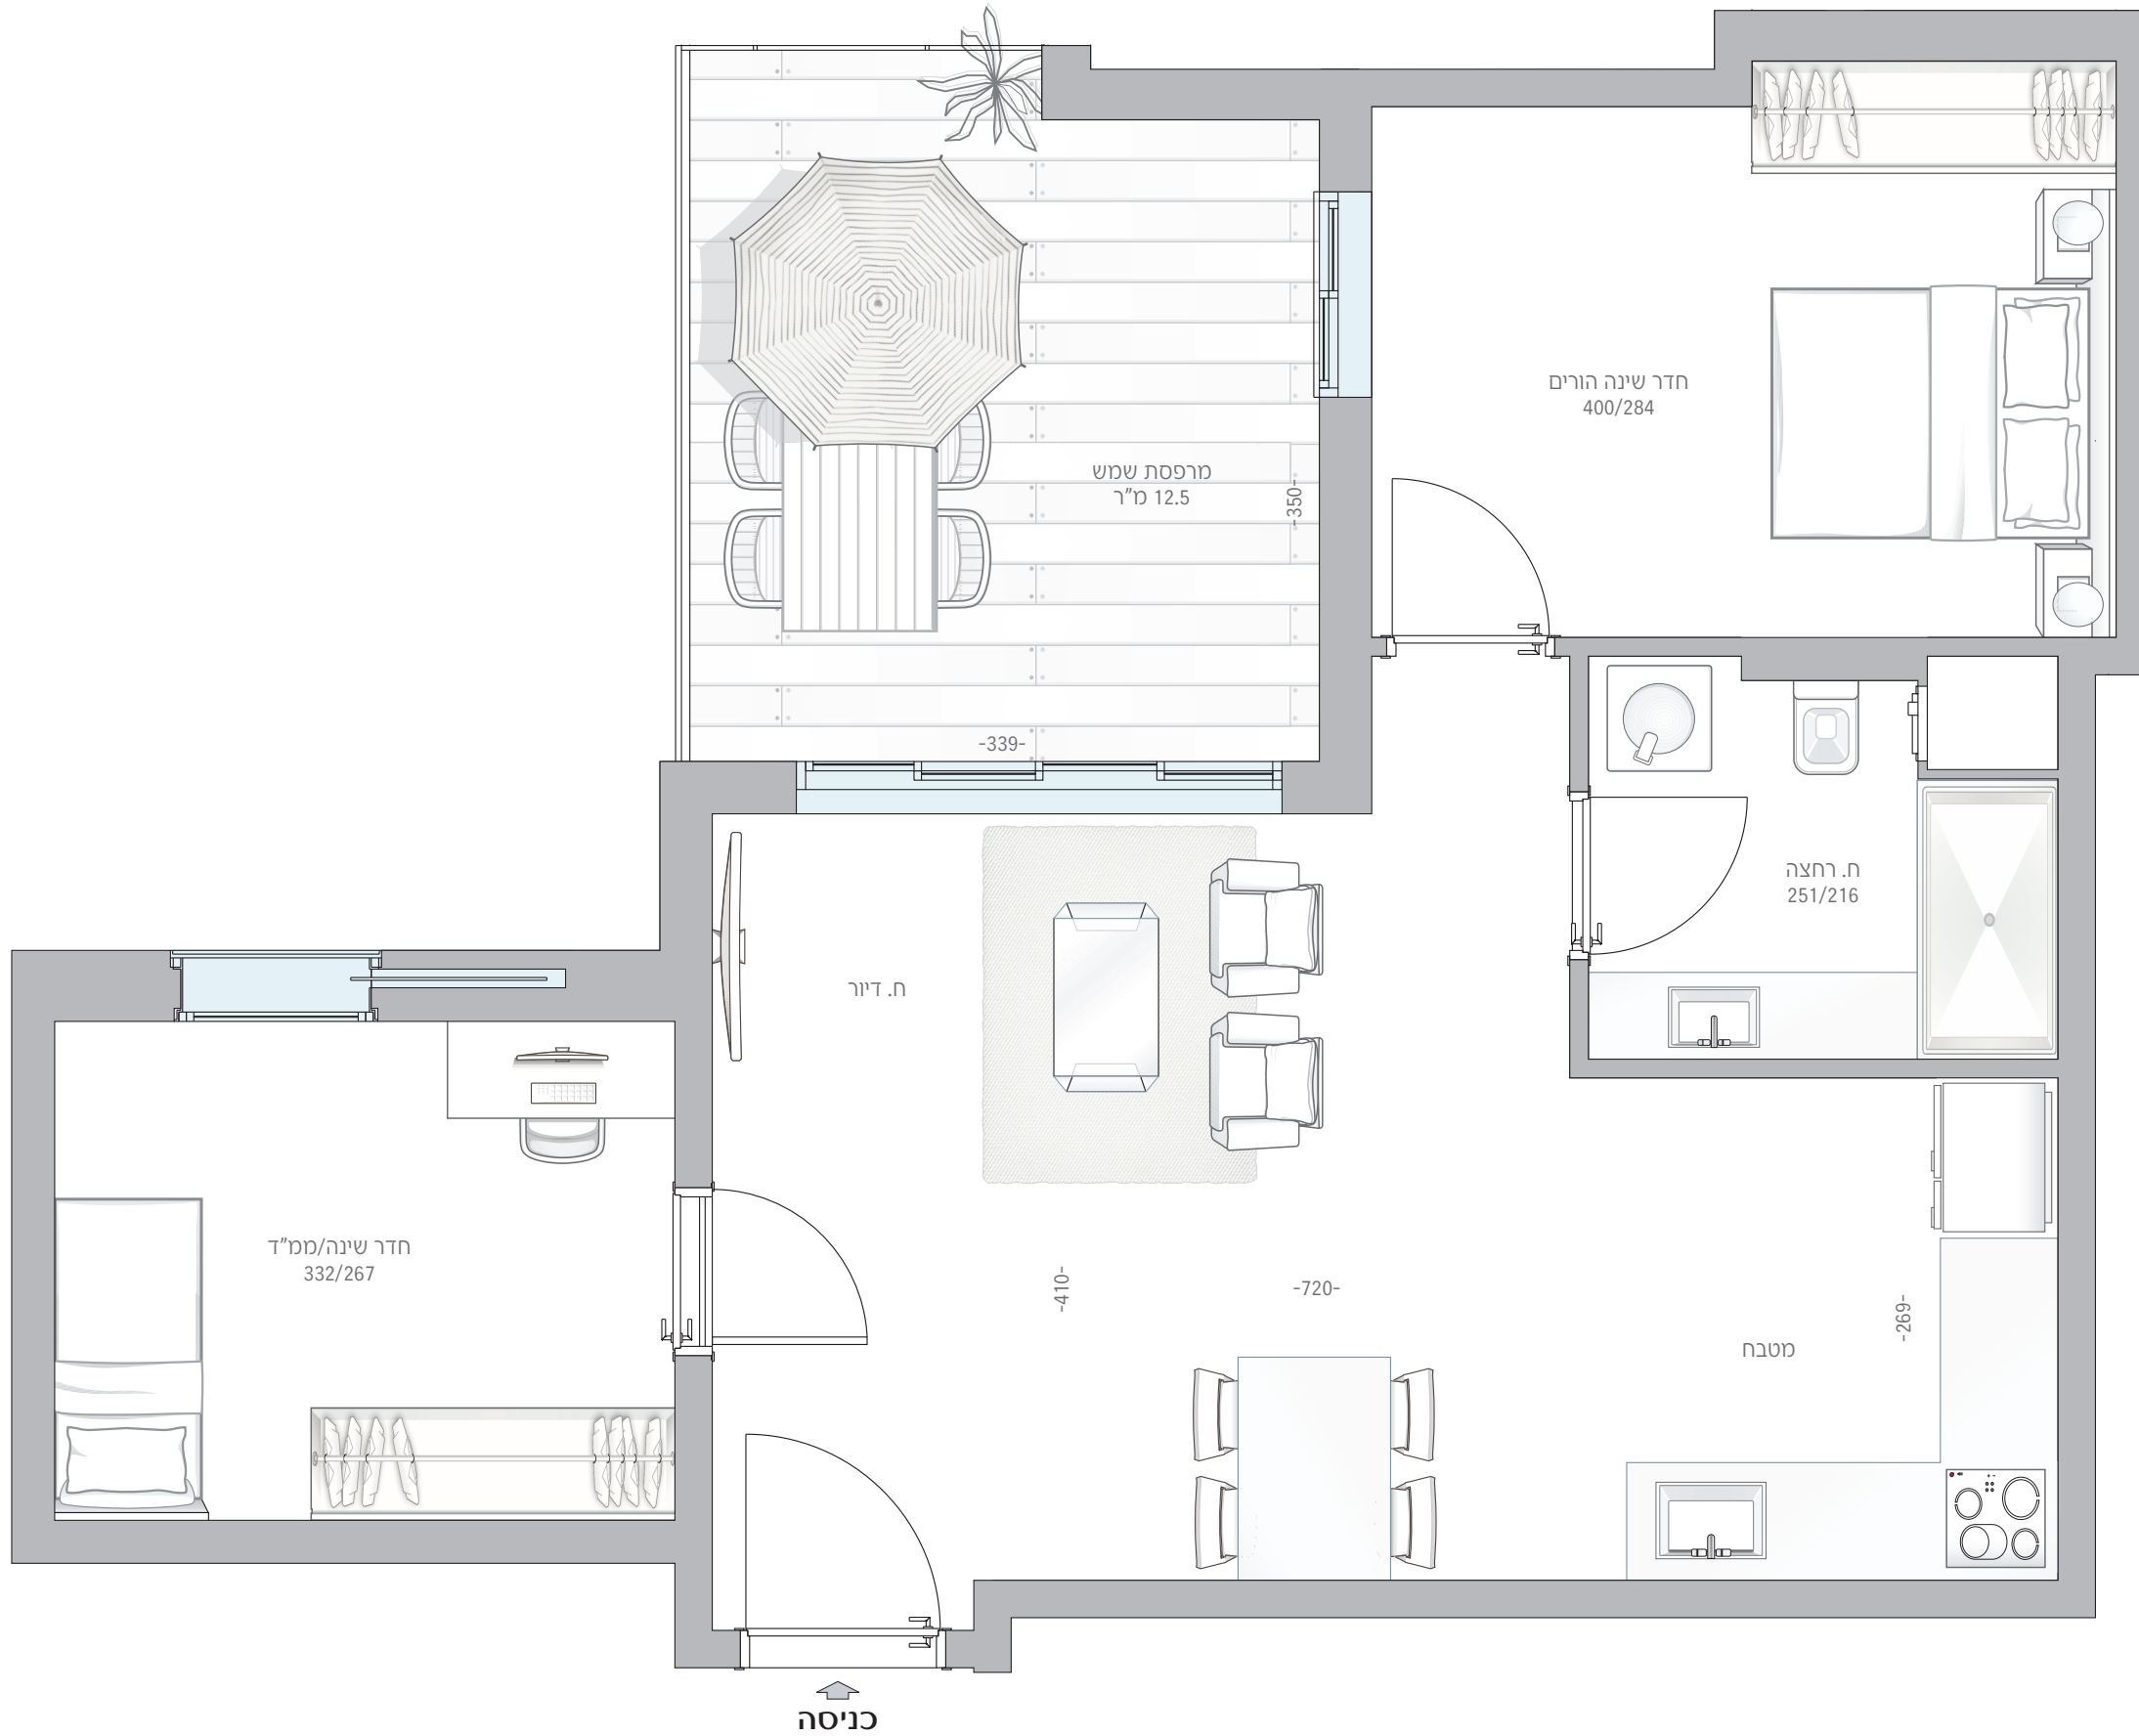

דירה מס' 10 | קומה 2

מס' חדרים: 3

שטח דירה: 62.5 מ"ר

שטח מרפסת: 12.5 מ"ר

כיווני אוויר: דרום, מערב

רח' ברנדיס