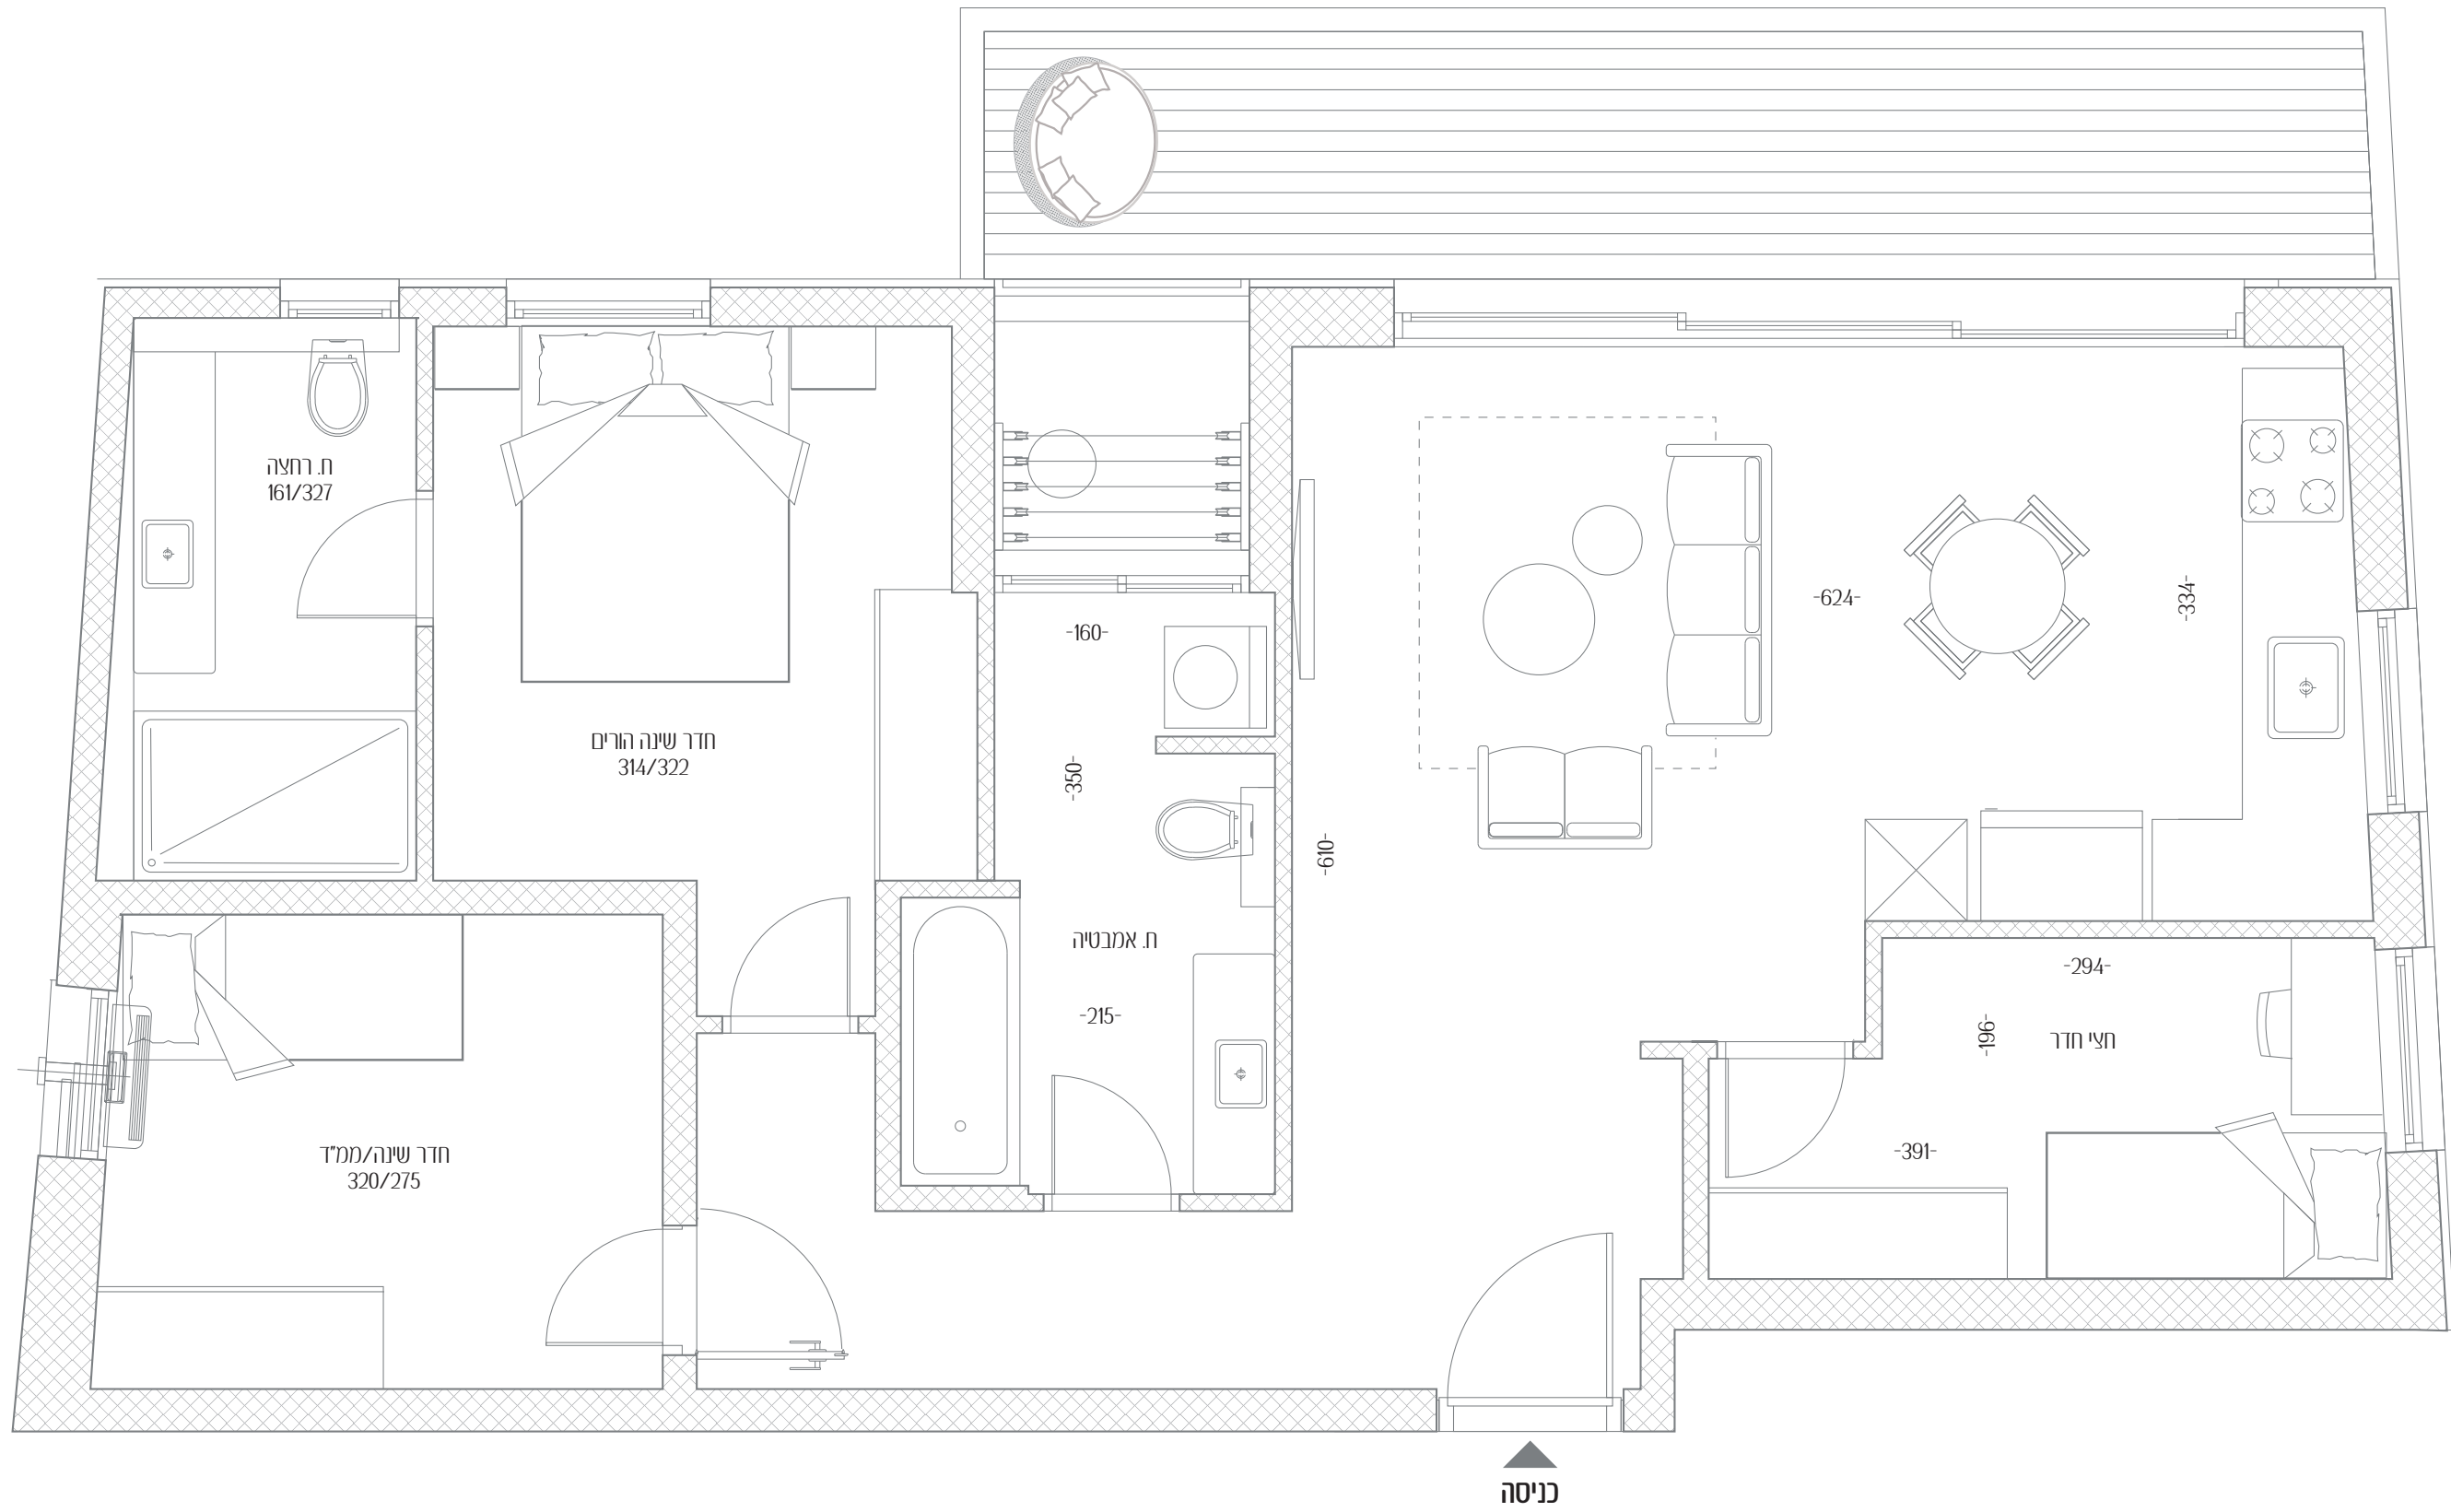

משה שרת 36
 דירת 3.5 חדרים
 דירה מס' 17

- 17 דירה מס'
- 3.5 חדרים
- צפון - דרום - מזרח כיווני אוויר
- 5 קומה
- 87 מ"ר שטח דירה
- 13 מ"ר שטח מרכזת